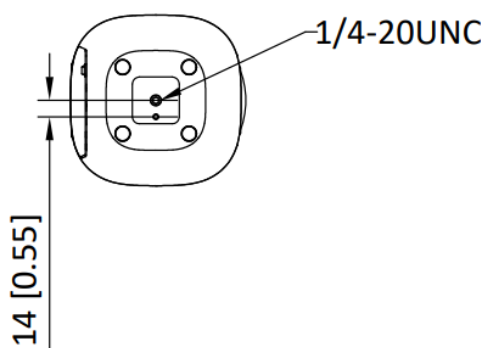

## ▪ Spezifikationen

Kamera	
Bildsensor	1/2,8" 2 MP CMOS
Max. Auflösung	1.920 × 1.080
USB-Ausgang	MJPG: 1920 × 1080, 1280 × 960, 1280 × 720 @60/50/30/25 fps H.264: 1920 × 1080, 1280 × 960, 1280 × 720, 640 × 480, 640 × 360 @60/50/30/25 fps YUY2/NV12: 1920 × 1080 @5 fps 1280 × 960 @10 fps 1280 × 720 @15 fps 640 × 480, 640 × 360 @30/25 fps
Verschlusszeit	PAL: 1/25 s bis 1/10.000 s, NTSC: 1/30 s bis 1/10.000 s
Objektabstand Reichweite	Weitwinkel: 0,1 m bis ∞, Tele: 1,5 m bis ∞
Optischer Zoom	×12
Digitaler Zoom (digitaler Zoom)	×4 (YUV-Format: ×1,5)
Schwenk-/Neigebereich	Schwenken: -165° bis 165°, Neigen: -30° bis 30°
Objektiv	
Brennweite & FOV	Varifokalobjektiv: 3,4 mm bis 40,8 mm, äquivalente Brennweite: 23,1 mm bis 277,2 mm Horizontales Sichtfeld: 80,5° bis 7,6°, vertikales Sichtfeld: 50,5° bis 4,4°, diagonales Sichtfeld: 88,9° bis 8,7°
Fokus	Auto-/Halbautomatik-Modus, unterstützt die Auswahl des Fokusbereichs
Mikrofon	
Typ	MEMS
Richtcharakteristik	360° omnidirektional
Entfernung der Abholung	In einem Radius von bis zu 5 m
Betrag	Zwei Mikrofone
Frequenzgang	100 Hz bis 8 kHz
Empfindlichkeit	-32 ± 3 dBV/Pa
SNR	70 dB(A)
Abtastrate	16 kHz/32 kHz/48 kHz
Funktionen	
Bild Funktion	Unterstützung der Anpassung von Parametern wie Belichtung, Weißabgleich und Bildeinstellungen (einschließlich Bild-DNR, Kontrast, Schärfe, Sättigung, Farbton, Gamma usw.)
Audio-Funktion	Unterstützt intelligente Rauschunterdrückung, automatische Verstärkungsregelung, Echowunderdrückung, Algorithmus zur Entzerrung im Zeitbereich, Unterdrückung von Umgebungsgeräuschen und verbesserten Gesang, um die Sprachqualität zu verbessern und Audio in hoher Qualität anzubieten
Smart Funktion	Unterstützung der menschlichen Körperverfolgung und Gesichtsfokussierung
LED-Anzeige	Einschalten des Geräts: leuchtend weiß -> blinkend weiß -> leuchtend weiß Gerät in Betrieb: leuchtend weiß Stummschaltung des Geräts: leuchtend rot Ausschalten des Geräts: Licht aus

## ▪ Abmessungen

Unit: mm [inch]

SCALE	1:1
-------	-----