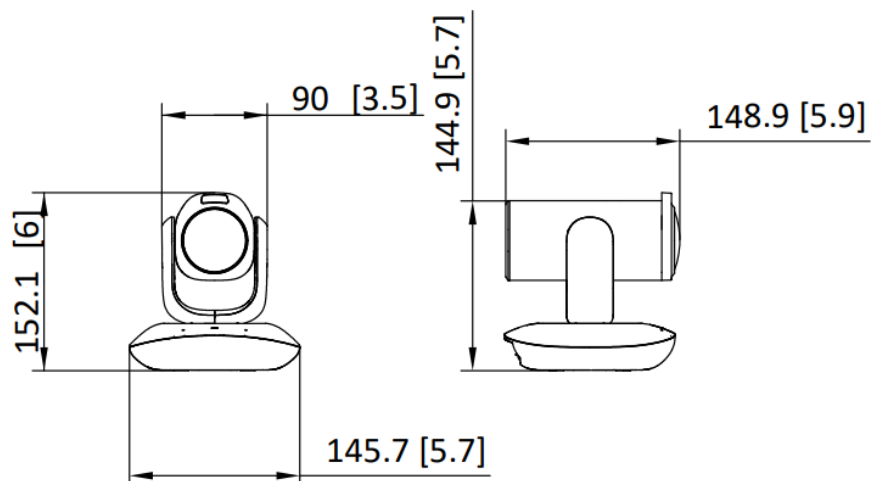

Kommunikation	
Kommunikationsmethode	Kamera und Fernsteuerung: 2.4G drahtlos
Drahtlose Kommunikation Entfernung	Kamera und Fernbedienung: 10 m
Bild	
WDR (Wide Dynamic Range)	≥120 dB
Schnittstellen	
USB	1 USB Typ-C Schnittstelle (für die Übertragung von Audio und Video), unterstützt das USB 2.0 Protokoll
Audio	1 Audioeingang (Line In), 3,5 mm Drei-Segment-Klinkenstecker 1 Audioausgang (Line Out), 3,5 mm Drei-Segment-Klinkenstecker
Spannungsversorgung	12 VDC, Ø2,1 mm
Kompatibilität	
Systemanforderungen	Betriebssystem: Windows 7/8/10/11 Android 8.1 und höhere Version Linux 4.14 und höhere Version macOS 10.12 und höhere Version
Allgemein	
Power	12 VDC ± 25%, max. 15.9 W
Betriebsbedingungen	-10 °C bis 45 °C (14 °F bis 113 °F). Luftfeuchtigkeit 90% oder weniger (nicht kondensierend)
Abmessungen	148,9 mm × 145,7 mm × 152,1 mm (5,86" × 5,74" × 5,99" )
Abmessungen Verpackung	308 mm × 216 mm × 187 mm (12,13" × 8,5" × 7,36" )
Gewicht	Ca. 1185 g (2,61 lb.)
Gewicht inklusive Verpackung	Ca. 2705 g (5,96 lb.)
Packliste	Kamera (einschließlich Objektivabdeckung) × 1 Fernbedienung × 1 Netzadapter (1,2 m, mit amerikanischem, britischem und europäischem Steckeradapter) × 1 Verlängerungskabel des Netzadapters (3 m) × 1 USB-2.0-Kabel (4,5 m) × 1 Halterung × 1 Schrauben × 1 Batterie × 2 Informationen zu gesetzlichen Bestimmungen und Sicherheit × 1

## ▪ Abmessungen

Unit: mm [inch]

SCALE	1:1
-------	-----