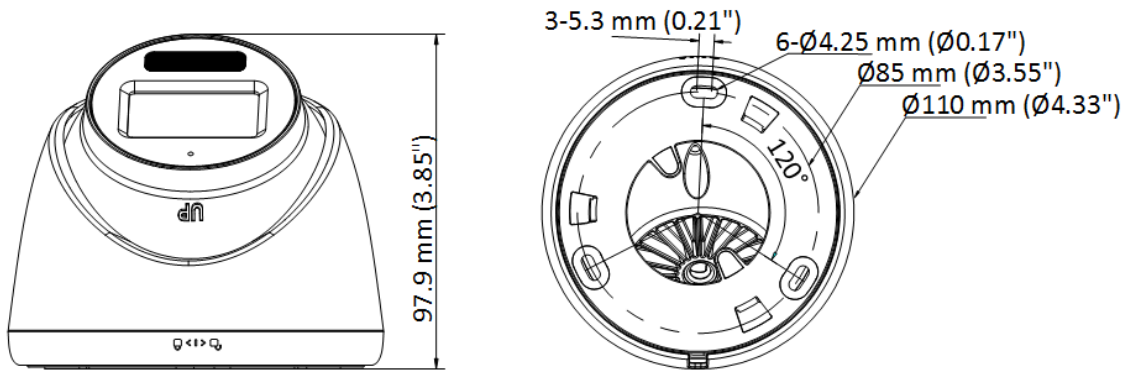

## ▪ Especificação

<b>Câmara</b>	
Sensor de imagem	2K CMOS
Máximo. Resolução	2304 (H) × 1296 (V)
Min. Iluminação	0.01 Lux @ (F1.6, AGC ON), 0 Lux com IR
Tempo do obturador	PAL: 1/25 s a 1/50, 000 s; NTSC: 1/30 s a 1/50, 000 s
Dia e noite	ICR
Ajuste do ângulo	Panorâmica: 0 a 360°, Inclinação: 0 a 75°, Rotação: 0 a 360°
Sistema de sinalização	PAL/NTSC
<b>Lente</b>	
Tipo de lente	2.lente focal fixa de 8 mm, 3,6 mm
Distância focal e FOV	2.8 mm, FOV horizontal: 105°, FOV vertical: 60°, FOV diagonal: 129° 3,6 mm, FOV horizontal: 89°, FOV vertical: 47°, FOV diagonal: 107°
Montagem da lente	M12
<b>Microfone</b>	
Distância de recolha	Num raio de até 5 m
Montante	1
<b>Iluminador</b>	
Tipo de luz suplementar	Inteligente, IR, Luz branca
Suplemento Faixa de luz	IR: Até 40 m Luz branca : Até 20 m
<b>Imagem</b>	
Definições de imagem	Brilho, nitidez, IR inteligente
Taxa de quadros	TVI: 2K @20fps, 1080P @25fps/30fps AHD: 1080P @25fps/30fps CVI: 1080P @25fps/30fps CVBS: PAL/NTSC
Modo dia/noite	Automático/Cor
Gama dinâmica alargada (WDR)	WDR digital
Melhoramento da imagem	DWDR/BLC/HLC/Global
Equilíbrio de brancos	Automático/Manual
AGC	Sim
<b>Interface</b>	
Saída de vídeo	TVI/AHD/CVI/CVBS comutável
<b>Geral</b>	
Potência	12 VCC ± 25%, máx. 4,5 W, *Recomenda-se utilizar um adaptador de alimentação para fornecer energia a uma câmara.
Material	Corpo: Metal Invólucro: Metal
Dimensão	97,9 mm × Ø110 mm (3,85" × Ø4,33")
Peso	Aprox. 340 g (0,75 lb.)
Condição de funcionamento	-40 °C a 60 °C (-40 °F a 140 °F), Humidade: 90% ou menos (sem condensação)
Comunicação	HIKVISION-C
Língua	Inglês

**Aprovação**

Proteção	IP67
----------	------

▪ **Modelo disponível**

DS-2CE78G0T-LFS (2,8 mm)

DS-2CE78G0T-LFS (3,6 mm)

▪ **Dimensão**

▪ **Acessório**

▪ **Opcional**