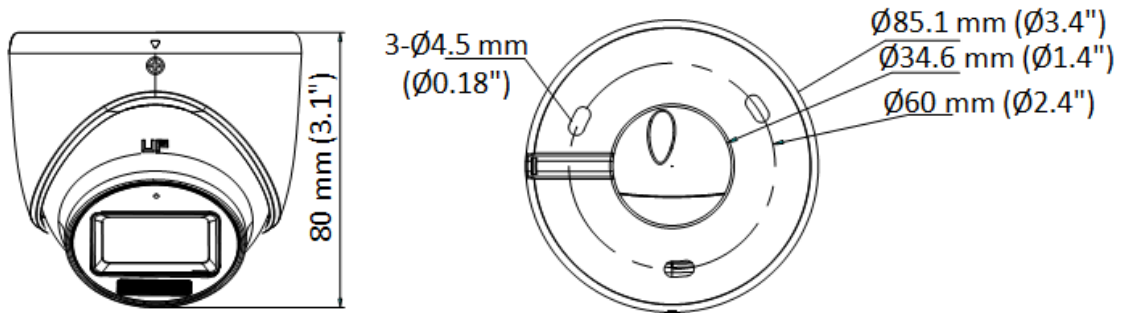

▪ **Modelo disponível**

DS-2CE76G0T-LMFS(2.8mm)

DS-2CE76G0T-LMFS(3.6mm)

▪ **Dimensão**

▪ **Acessório**

▪ **Opcional**

DS-1272ZJ-110-TRS	DS-1275ZJ-SUS	DS-1276ZJ-SUS	DS-1280ZJ-XS