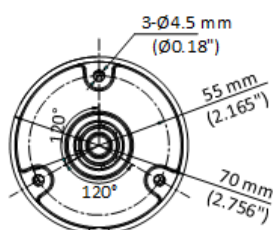

## ▪ Especificação

Câmera	
Sensor de imagem	CMOS de 2K
Máximo. Resolução	2304 (H) × 1296 (V)
Mínimo. Iluminação	0,01 Lux @ (F1,6, AGC LIGADO), 0 Lux com IR
Tempo do obturador	PAL: 1/25 s a 1/50.000 s; NTSC: 1/30 s a 1/50.000 s
Dia e noite	ICR
Ajuste de ângulo	Panorâmica: 0 a 360°, Inclinação: 0 a 90°, Rotação: 0 a 360°
Sistema de sinais	PAL/NTSC
Lentes	
Tipo de lente	Lente focal fixa de 2,8 mm, 3,6 mm
Distância focal e FOV	2,8 mm, campo de visão horizontal: 105°, campo de visão vertical: 60°, campo de visão diagonal: 129° 3,6 mm, campo de visão horizontal: 89°, campo de visão vertical: 47°, campo de visão diagonal: 107°
Montagem da lente	M12
Microfone	
Distância da coleta	Em um raio de até 5 m
Valor	1
Iluminador	
Tipo de luz suplementar	Inteligente, IR, Luz branca
Faixa de luz suplementar	IR: Até 30 m Luz branca: Até 20 m
Imagem	
Configurações de imagem	Brilho, nitidez, IR inteligente
Taxa de quadros	TVI: 2K a 20 fps, 1080p a 25 fps/30 fps AHD: 1080p a 25 fps/30 fps CVI: 1080p a 25 fps/30 fps CVBS: PAL/NTSC
Modo dia/noite	Automático/Cor
Amplo alcance dinâmico (WDR)	WDR digital
Aprimoramento de imagem	DWDR/BLC/HLC/Global
Equilíbrio de branco	Automático/Manual
AGC	Sim
Interface	
Saída de vídeo	TVI/AHD/CVI/CVBS comutável
Geral	
Alimentação	12 VCC ± 25%, máx. 4 W, *Recomenda-se usar um adaptador de energia para alimentar uma câmera.
Material	Metal
Dimensão	138,8 mm × 60,9 mm × 57,9 mm (5,47" × 2,4" × 2,3")
Peso	Aproximadamente 265 g (0,59 lb)
Condição operacional	-40 °C a 60 °C (-40 °F a 140 °F), Umidade: 90% ou menos (sem condensação)
Comunicação	HIKVISION-C
Idioma	Inglês

**Aprovação**

Proteção

IP67

▪ **Modelo disponível**

DS-2CE16G0T-LFS (2,8 mm)

DS-2CE16G0T-LFS (3,6 mm)

▪ **Dimensão**

▪ **Acessório**