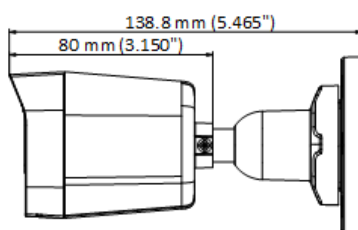

## ▪ Especificação

Câmera	
Sensor de imagem	CMOS de 2K
Máximo. Resolução	2304 (H) × 1296 (V)
Mínimo. Iluminação	0,01 Lux @ (F1,6, AGC LIGADO), 0 Lux com IR
Tempo do obturador	PAL: 1/25 s a 1/50.000 s; NTSC: 1/30 s a 1/50.000 s
Dia e noite	ICR
Ajuste de ângulo	Panorâmica: 0 a 360°, Inclinação: 0 a 90°, Rotação: 0 a 360°
Sistema de sinais	PAL/NTSC
Lentes	
Tipo de lente	Lente focal fixa de 2,8 mm, 3,6 mm
Distância focal e FOV	2,8 mm, campo de visão horizontal: 105°, campo de visão vertical: 60°, campo de visão diagonal: 129° 3,6 mm, campo de visão horizontal: 89°, campo de visão vertical: 47°, campo de visão diagonal: 107°
Montagem da lente	M12
Microfone	
Distância da coleta	Em um raio de até 5 m
Valor	1
Iluminador	
Tipo de luz suplementar	Inteligente, IR, Luz branca
Faixa de luz suplementar	IR: Até 30 m Luz branca: Até 20 m
Imagem	
Configurações de imagem	Brilho, nitidez, IR inteligente
Taxa de quadros	TVI: 2K a 20 fps, 1080p a 25 fps/30 fps AHD: 1080p a 25 fps/30 fps CVI: 1080p a 25 fps/30 fps CVBS: PAL/NTSC
Modo dia/noite	Automático/Cor
Amplo alcance dinâmico (WDR)	WDR digital
Aprimoramento de imagem	DWDR/BLC/HLC/Global
Equilíbrio de branco	Automático/Manual
AGC	Sim
Interface	
Saída de vídeo	TVI/AHD/CVI/CVBS comutável
Geral	
Alimentação	12 VCC ± 25%, máx. 4 W, *Recomenda-se usar um adaptador de energia para alimentar uma câmera.
Material	Metal
Dimensão	138,8 mm × 60,9 mm × 57,9 mm (5,47" × 2,4" × 2,3")
Peso	Aproximadamente 265 g (0,59 lb)
Condição operacional	-40 °C a 60 °C (-40 °F a 140 °F), Umidade: 90% ou menos (sem condensação)
Comunicação	HIKVISION-C
Idioma	Inglês

**Aprovação**

Proteção

IP67

▪ **Modelo disponível**

DS-2CE16G0T-LFS (2,8 mm)

DS-2CE16G0T-LFS (3,6 mm)

▪ **Dimensão**

▪ **Acessório**