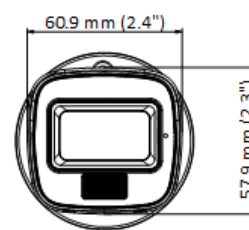

## ▪ Especificação

Câmera	
Sensor de imagem	CMOS de 2K
Máximo. Resolução	2304 (H) × 1296 (V)
Mínimo. Iluminação	0,01 Lux @ (F1,6, AGC LIGADO), 0 Lux com IR
Tempo do obturador	PAL: 1/25 s a 1/50.000 s; NTSC: 1/30 s a 1/50.000 s
Dia e noite	ICR
Ajuste de ângulo	Panorâmica: 0 a 360°, Inclinação: 0 a 90°, Rotação: 0 a 360°
Sistema de sinais	PAL/NTSC
Lentes	
Tipo de lente	Lente focal fixa de 2,8 mm, 3,6 mm
Distância focal e FOV	2,8 mm, campo de visão horizontal: 105°, campo de visão vertical: 60°, campo de visão diagonal: 129° 3,6 mm, campo de visão horizontal: 89°, campo de visão vertical: 47°, campo de visão diagonal: 107°
Montagem da lente	M12
Microfone	
Distância da coleta	Em um raio de até 5 m
Valor	1
Iluminador	
Tipo de luz suplementar	Inteligente, IR, Luz branca
Faixa de luz suplementar	IR: Até 30 m Luz branca: Até 20 m
Imagem	
Configurações de imagem	Brilho, nitidez, IR inteligente
Taxa de quadros	TVI: 2K a 20 fps, 1080p a 25 fps/30 fps AHD: 1080p a 25 fps/30 fps CVI: 1080p a 25 fps/30 fps CVBS: PAL/NTSC
Modo dia/noite	Automático/Cor
Amplo alcance dinâmico (WDR)	WDR digital
Aprimoramento de imagem	DWDR/BLC/HLC/Global
Equilíbrio de branco	Automático/Manual
AGC	Sim
Interface	
Saída de vídeo	TVI/AHD/CVI/CVBS comutável
Geral	
Alimentação	12 VCC ± 25%, máx. 4 W, *Recomenda-se usar um adaptador de energia para alimentar uma câmera.
Material	Metal
Dimensão	138,8 mm × 60,9 mm × 57,9 mm (5,47" × 2,4" × 2,3")
Peso	Aproximadamente 265 g (0,59 lb)
Condição operacional	-40 °C a 60 °C (-40 °F a 140 °F), Umidade: 90% ou menos (sem condensação)
Comunicação	HIKVISION-C
Idioma	Inglês

**Aprovação**

Proteção

IP67

▪ **Modelo disponível**

DS-2CE16G0T-LFS (2,8 mm)

DS-2CE16G0T-LFS (3,6 mm)

▪ **Dimensão**

▪ **Acessório**