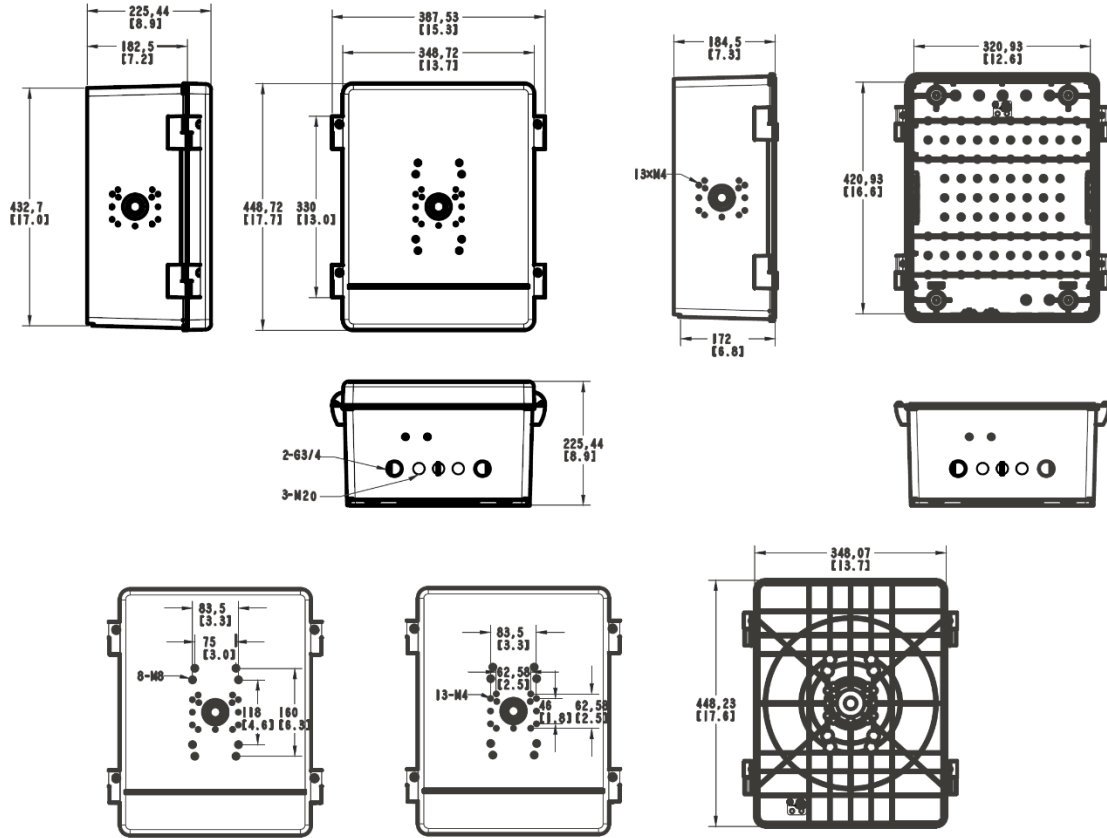

**DS-SBOX-03****Boîtier de surveillance extérieur Hikvision**

- Matériau polymère haute résistance (ignifuge, conforme à la norme UL94-V0)
- Indice de protection IP66 et IK10
- Déploiement rapide et installation facile : peut être fixé sur un poteau ou au mur
- Entièrement compatible avec les caméras IPC, les caméras PTZ et les haut-parleurs IP de Hikvision

## ▪ Spécifications

Généralités	
Matériau	PC/ASA ; Hikvision Blanc (RAL9003)
Dimensions	448,72 mm x 387,53 mm x 225,44 mm
Poids	5,2 kg
Conditions de démarrage et de fonctionnement	-40 °C à 60 °C (-40 °F à 140 °F). Humidité inférieure ou égale à 95 % (sans condensation)
Fonctions générales	La capacité de charge du panneau avant est de 8 kg ; celle du panneau latéral est de 5 kg
Liste de colisage	Boîtier de sécurité x1 Plaque arrière d'installation x1 Panneau perforé x1 Tablette x1 Rail DIN x1 Vis cruciformes M8x20 x4 Vis à tête cruciforme M8x12 x2 Vis à tête cruciforme M4x10 x12 Vis autotaraudeuse M3x10 x10 Vis à tête hexagonale Phillips M8x25 x4 Vis à six pans creux M6x25 x4 Tournevis à six pans creux x1 Goupille cylindrique M4x40 x4 Connecteur de câble étanche 1 (5-6,5 mm) x3 Connecteur de câble étanche 2 (6,5-8 mm) x3 Accessoires de perçage pour câble réseau x1 Presse-étoupe G3/4 x1 Presse-étoupe M20 x2 Bande de serrage métallique (80-200 mm) x5
Certifications	
Protection	IP66, IK10

## ▪ Modèle(s) disponible(s)

DS-SBOX-03

▪ Dimension *Unité : mm (pouces)*

Dimensions du carton :

Panneau avant :

Encadré :

Dimensions de la plaque de montage :