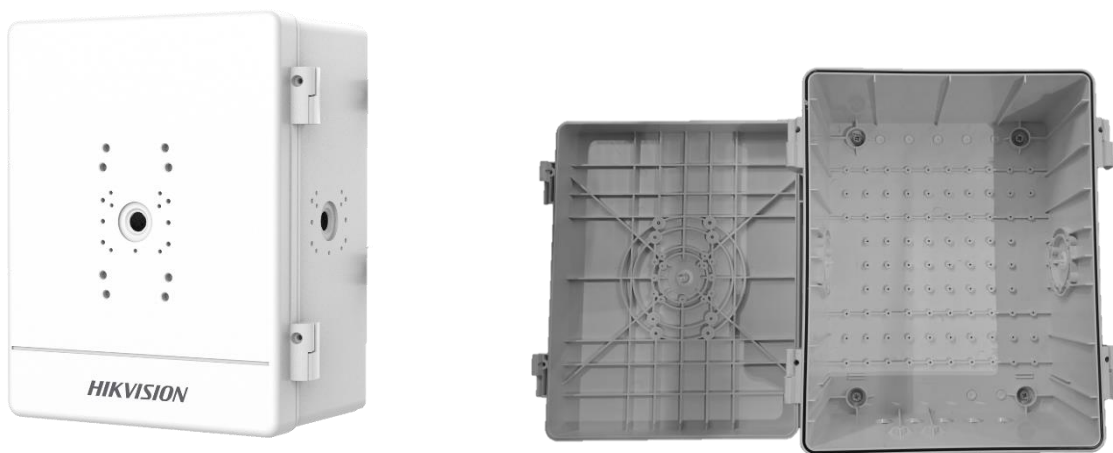

**DS-SBOX-03****Boîtier de surveillance extérieur Hikvision**

- Matériau polymère haute résistance (ignifuge, conforme à la norme UL94-V0)
- Indice de protection IP66 et IK10
- Déploiement rapide et installation facile : peut être fixé sur un poteau ou au mur
- Entièrement compatible avec les caméras IPC, les caméras PTZ et les haut-parleurs IP de Hikvision

## ▪ Spécifications

Généralités	
Matériau	PC/ASA ; Hikvision Blanc (RAL9003)
Dimensions	448,72 mm x 387,53 mm x 225,44 mm
Poids	5,2 kg
Conditions de démarrage et de fonctionnement	-40 °C à 60 °C (-40 °F à 140 °F). Humidité inférieure ou égale à 95 % (sans condensation)
Fonctions générales	La capacité de charge du panneau avant est de 8 kg ; celle du panneau latéral est de 5 kg
Liste de colisage	Boîtier de sécurité x1 Plaque arrière d'installation x1 Panneau perforé x1 Tablette x1 Rail DIN x1 Vis cruciformes M8x20 x4 Vis à tête cruciforme M8x12 x2 Vis à tête cruciforme M4x10 x12 Vis autotaraudeuse M3x10 x10 Vis à tête hexagonale Phillips M8x25 x4 Vis à six pans creux M6x25 x4 Tournevis à six pans creux x1 Goupille cylindrique M4x40 x4 Connecteur de câble étanche 1 (5-6,5 mm) x3 Connecteur de câble étanche 2 (6,5-8 mm) x3 Accessoires de perçage pour câble réseau x1 Presse-étoupe G3/4 x1 Presse-étoupe M20 x2 Bande de serrage métallique (80-200 mm) x5
Certifications	
Protection	IP66, IK10

## ▪ Modèle(s) disponible(s)

DS-SBOX-03

▪ Dimension *Unité : mm (pouces)*

Dimensions du carton :

Panneau avant :

Encadré :

Dimensions de la plaque de montage :