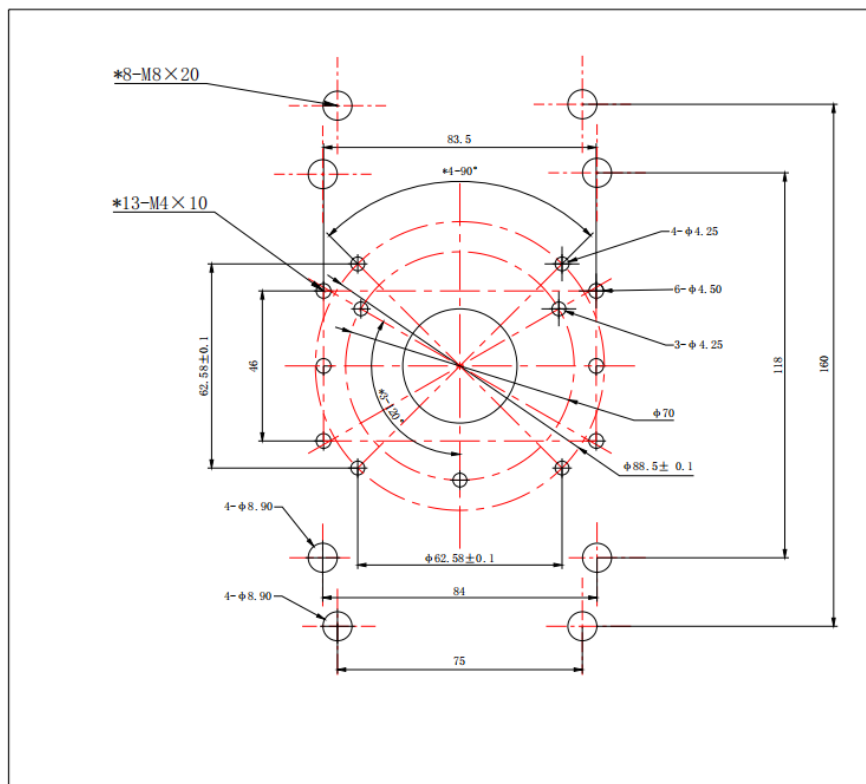

## ▪ Spécifications

Généralités	
Matériau	PC/ASA ; Hikvision Blanc (RAL9003)
Dimensions	448,72 mm x 387,53 mm x 225,44 mm
Poids	5,2 kg
Conditions de démarrage et de fonctionnement	-40 °C à 60 °C (-40 °F à 140 °F). Humidité inférieure ou égale à 95 % (sans condensation)
Fonctions générales	La capacité de charge du panneau avant est de 8 kg ; celle du panneau latéral est de 5 kg
Liste de colisage	Boîtier de sécurité x1 Plaque arrière d'installation x1 Panneau perforé x1 Tablette x1 Rail DIN x1 Vis cruciformes M8x20 x4 Vis à tête cruciforme M8x12 x2 Vis à tête cruciforme M4x10 x12 Vis autotaraudeuse M3x10 x10 Vis à tête hexagonale Phillips M8x25 x4 Vis à six pans creux M6x25 x4 Tournevis à six pans creux x1 Goupille cylindrique M4x40 x4 Connecteur de câble étanche 1 (5-6,5 mm) x3 Connecteur de câble étanche 2 (6,5-8 mm) x3 Accessoires de perçage pour câble réseau x1 Presse-étoupe G3/4 x1 Presse-étoupe M20 x2 Bande de serrage métallique (80-200 mm) x5
Certifications	
Protection	IP66, IK10

## ▪ Modèle(s) disponible(s)

DS-SBOX-03

▪ Dimension *Unité : mm (pouces)*

Dimensions du carton :

Panneau avant :

Encadré :

Dimensions de la plaque de montage :