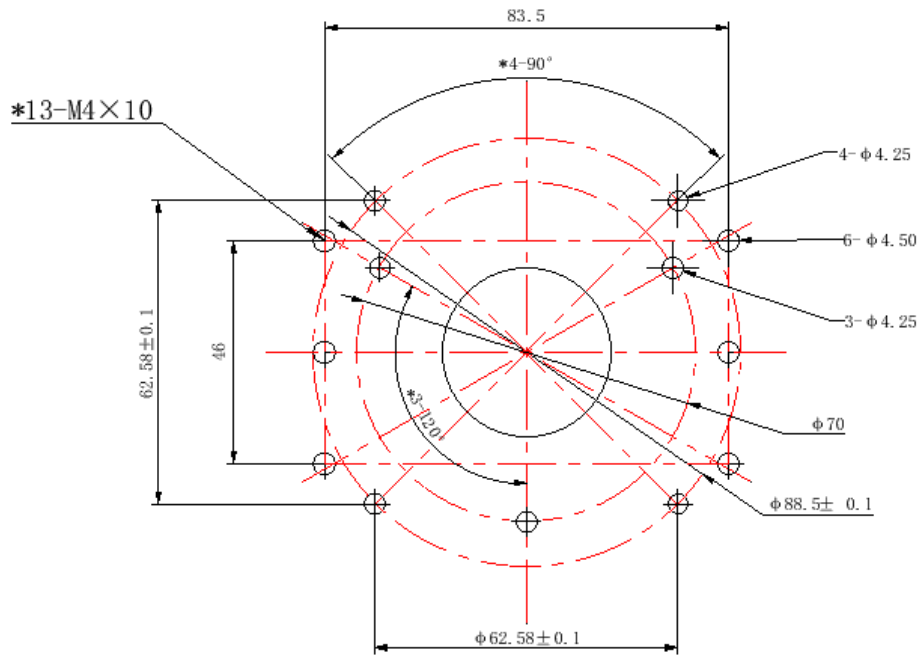

## ▪ Spécifications

Généralités	
Matériau	PC/ASA ; Hikvision Blanc (RAL9003)
Dimensions	448,72 mm x 387,53 mm x 225,44 mm
Poids	5,2 kg
Conditions de démarrage et de fonctionnement	-40 °C à 60 °C (-40 °F à 140 °F). Humidité inférieure ou égale à 95 % (sans condensation)
Fonctions générales	La capacité de charge du panneau avant est de 8 kg ; celle du panneau latéral est de 5 kg
Liste de colisage	Boîtier de sécurité x1 Plaque arrière d'installation x1 Panneau perforé x1 Tablette x1 Rail DIN x1 Vis cruciformes M8x20 x4 Vis à tête cruciforme M8x12 x2 Vis à tête cruciforme M4x10 x12 Vis autotaraudeuse M3x10 x10 Vis à tête hexagonale Phillips M8x25 x4 Vis à six pans creux M6x25 x4 Tournevis à six pans creux x1 Goupille cylindrique M4x40 x4 Connecteur de câble étanche 1 (5-6,5 mm) x3 Connecteur de câble étanche 2 (6,5-8 mm) x3 Accessoires de perçage pour câble réseau x1 Presse-étoupe G3/4 x1 Presse-étoupe M20 x2 Bande de serrage métallique (80-200 mm) x5
Certifications	
Protection	IP66, IK10

## ▪ Modèle(s) disponible(s)

DS-SBOX-03

▪ Dimension *Unité : mm (pouces)*

Dimensions du carton :

Panneau avant :

Encadré :

Dimensions de la plaque de montage :