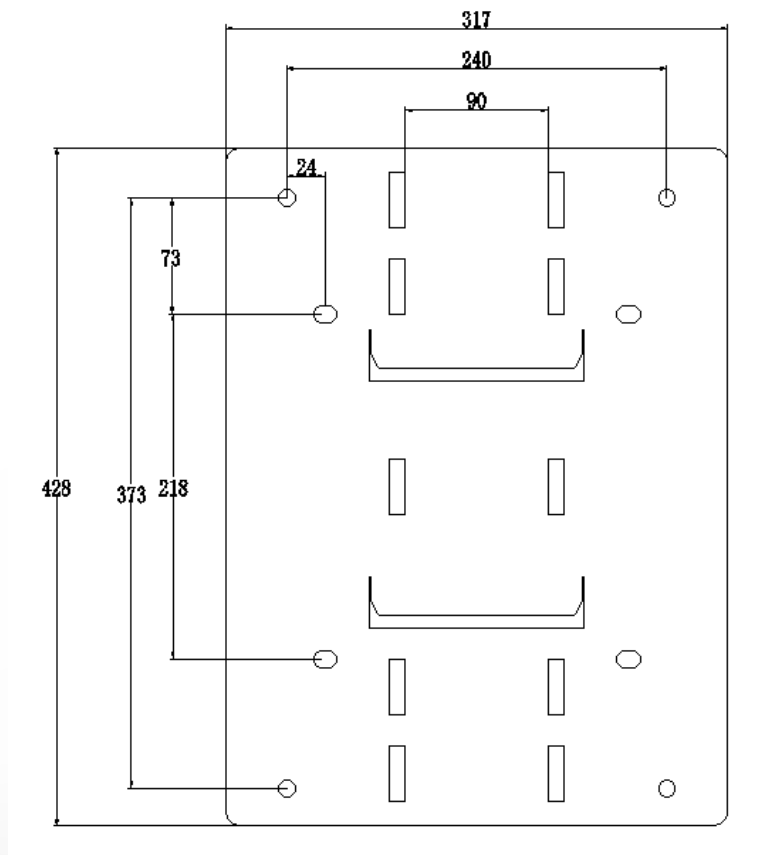

## ▪ Spécifications

Généralités	
Matériau	PC/ASA ; Hikvision Blanc (RAL9003)
Dimensions	448,72 mm x 387,53 mm x 225,44 mm
Poids	5,2 kg
Conditions de démarrage et de fonctionnement	-40 °C à 60 °C (-40 °F à 140 °F). Humidité inférieure ou égale à 95 % (sans condensation)
Fonctions générales	La capacité de charge du panneau avant est de 8 kg ; celle du panneau latéral est de 5 kg
Liste de colisage	Boîtier de sécurité x1 Plaque arrière d'installation x1 Panneau perforé x1 Tablette x1 Rail DIN x1 Vis cruciformes M8x20 x4 Vis à tête cruciforme M8x12 x2 Vis à tête cruciforme M4x10 x12 Vis autotaraudeuse M3x10 x10 Vis à tête hexagonale Phillips M8x25 x4 Vis à six pans creux M6x25 x4 Tournevis à six pans creux x1 Goupille cylindrique M4x40 x4 Connecteur de câble étanche 1 (5-6,5 mm) x3 Connecteur de câble étanche 2 (6,5-8 mm) x3 Accessoires de perçage pour câble réseau x1 Presse-étoupe G3/4 x1 Presse-étoupe M20 x2 Bande de serrage métallique (80-200 mm) x5
Certifications	
Protection	IP66, IK10

## ▪ Modèle(s) disponible(s)

DS-SBOX-03

▪ Dimension *Unité : mm (pouces)*

Dimensions du carton :

Panneau avant :

Encadré :

Dimensions de la plaque de montage :