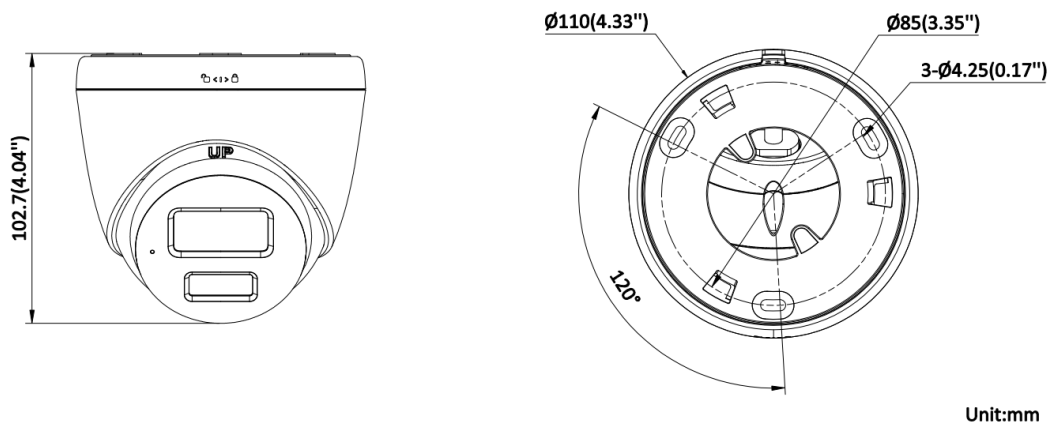

Evento	
Alarma de Luz	Alarma de Luz Intermitente (Roja y Azul)
Alarma Audible	Sí
General	
Material	Cuerpo principal: Metal, Carcasa: Plástico
Dimensión	Ø110 mm × 102.7 mm (Ø4.33" × 4.04")
Peso	Aprox. 395 g (0,87 lb.)
Condiciones de operación	-40 °C a 60 °C (-40 °F a 140 °F). Humedad 90% o menos (sin condensación)
Comunicación	HIKVISION-C
Idioma	Inglés
Potencia	12 VDC ± 25%, máx. 11.1 W *Se recomienda que uses un adaptador de corriente para alimentar una cámara. Si se utiliza un cable de alta impedancia (como el cable de extensión de 18 m en el paquete del kit), se requiere un adaptador de 15 VDC.
Aprobación	
Protección	IP67

▪ Modelo Disponible

DS-2CE72DF3T-LXTS(2.8mm)

DS-2CE72DF3T-LXTS(3.6mm)

▪ Dimensión

▪ Accesorio

▪ Opcional

DS-1272ZJ-110-TRS	DS-1275ZJ-SUS	DS-1276ZJ-SUS	DS-1281ZJ-S