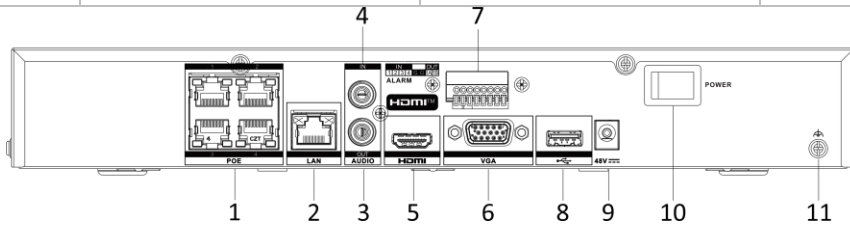

g
4	Audio-Eingang	10	Ein- / Ausschalter
5	HDMI-Schnittstelle	11	ERDUNG
6	VGA-Schnittstelle