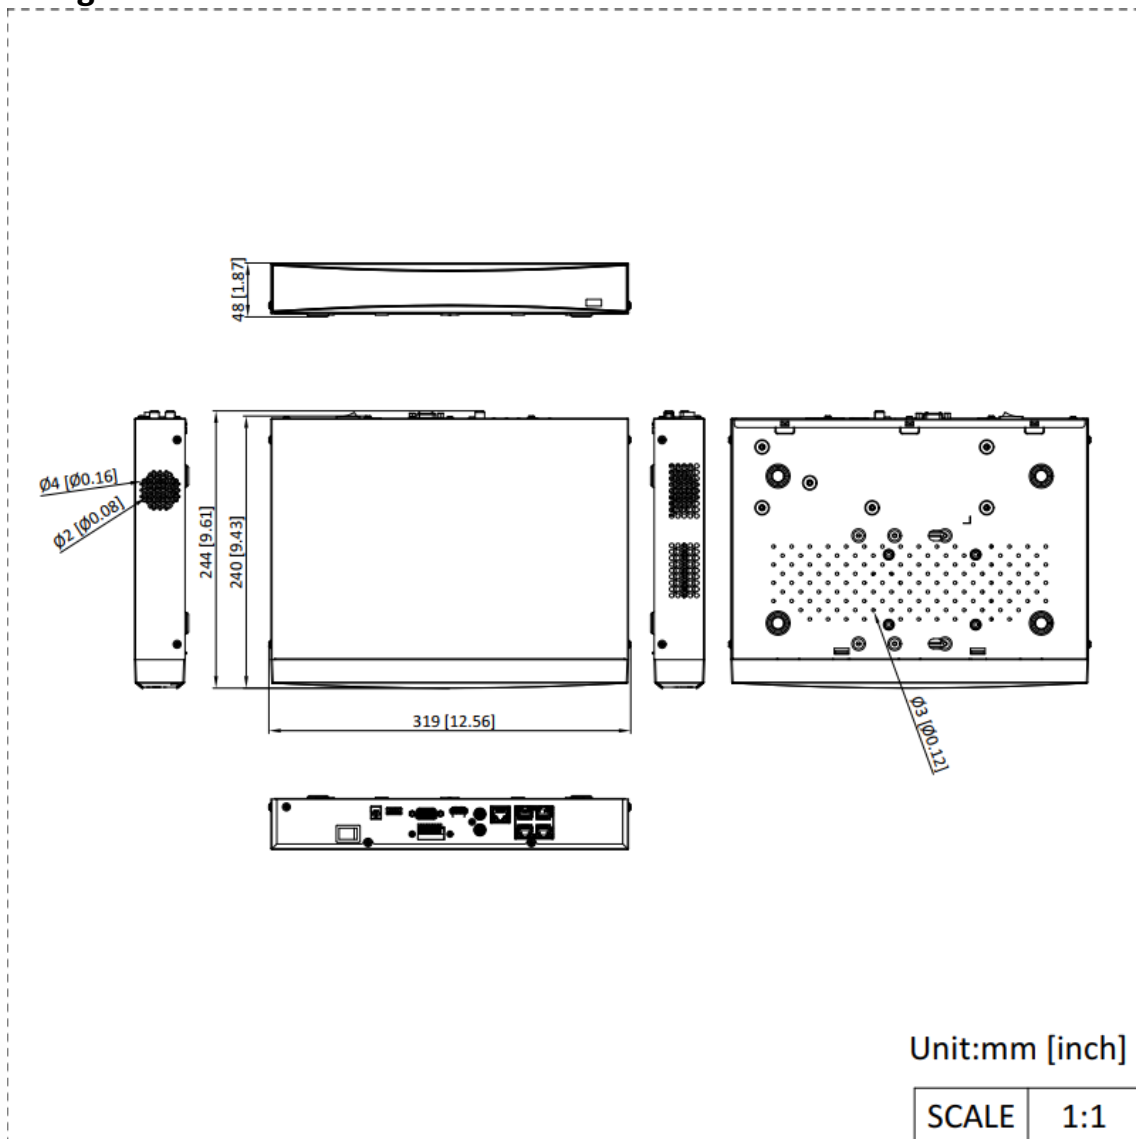

## ▪ Anschlüsse

Nr.	Beschreibung	Nr.	Beschreibung
1	Netzwerkschnittstellen mit PoE-Funktion	7	Alarmeinangang/Alarmausgang
2	LAN-Netzwerkschnittstelle	8	USB-Schnittstelle
3	Audio-Ausgang	9	48-V-Gleichstromversorgung

			g
4	Audio-Eingang	10	Ein- / Ausschalter
5	HDMI-Schnittstelle	11	ERDUNG
6	VGA-Schnittstelle		

▪ **Verfügbare Modelle**

DS-7604NXI-K1/4P/VPro(STD)

DS-7604NXI-K1/4P/VPro(NEU)

▪ **Abmessungen**