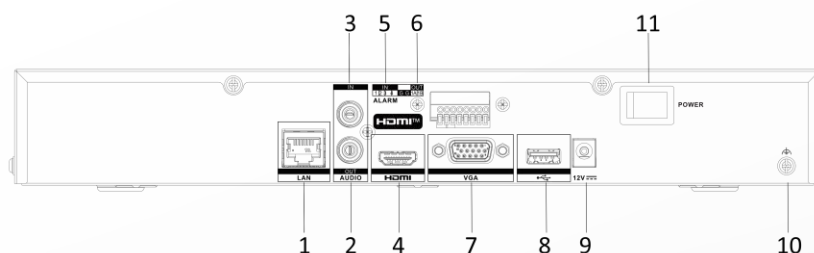

Aufzeichnungsaufösung	12 MP/8 MP/6 MP/5 MP/4 MP/3 MP/1080p/UXGA/720p/VGA/4CIF/DCIF/2CIF/CIF/QCIF
Synchrone Wiedergabe	4-Kanäle
Decodierung	KI ein: 12 Kanäle bei 1080p (30 fps) AI aus: 24 Kanäle bei 1080p (30 fps)
Stream Typ	Video, Video und Audio
Audiokomprimierung	G.711ulaw/G.711alaw/G.722/G.726/AAC/MP2L2
Netzwerk	
Netzwerkschnittstelle	1 selbstanpassende RJ-45-Ethernet-Schnittstelle mit 10/100/1000 Mbit/s
Netzwerkprotokolle	TCP/IP, DHCP, IPv4, IPv6, DNS, DDNS, NTP, RTSP, SADP, SMTP, SNMP, NFS, iSCSI, ISUP, UPnP™, HTTP, HTTPS
Remote-Verbindungen	128
Externe Schnittstellen	
SATA	1x SATA-Schnittstelle
Kapazität	Bis zu 16 TB Kapazität für jede Festplatte
Alarmeingang/-ausgang	4/1
USB-Schnittstelle	Vorderseite: 1x USB 2.0; Rückseite: 1x USB 2.0
Allgemein	
Sprache der grafischen Benutzeroberfläche	Englisch, Russisch, Bulgarisch, Ungarisch, Griechisch, Deutsch, Italienisch, Tschechisch, Slowakisch, Französisch, Polnisch, Niederländisch, Portugiesisch, Spanisch, Rumänisch, Türkisch, Japanisch, Dänisch, Schwedisch, Norwegisch, Finnisch, Koreanisch, Chinesisch (Traditionell), Thailändisch, Estnisch, Vietnamesisch, Kroatisch, Slowenisch, Serbisch, Lettisch, Litauisch, Usbekisch, Kasachisch, Arabisch, Hebräisch, Ukrainisch, Indonesisch
Spannungsversorgung	12 VDC, 1,5 A
Stromverbrauch	≤ 10 W (ohne HDD)
Betriebstemperatur	-10°C bis 55°C
Betriebsfeuchtigkeit	Von 10 % bis 90 %
Abmessungen (B x H x T)	319 mm x 239 mm x 48 mm (12,6 x 9,4 x 1,9 Zoll)
Gewicht	≤ 1,2 kg (ohne Festplatte, 2,6 lb.)
Zertifizierung	
Zertifizierung	CE, CB, REACH, WEEE, UKCA, RCM, IC
CE	EN 55032: 2.015, EN 61000-3-2, EN 61000-3-3, EN 50130-4, EN 55035: 2017

▪ Anschlüsse

Nr.	Beschreibung	Nr.	Beschreibung
1	LAN-Schnittstelle	7	VGA-Schnittstelle
2	Audioausgabe	8	USB-Schnittstelle
3	Audioeingang	9	12-V-Stromversorgung
4	HDMI-Schnittstelle	10	ERDUNG
5	Alarmin	11	Ein- / Ausschalter