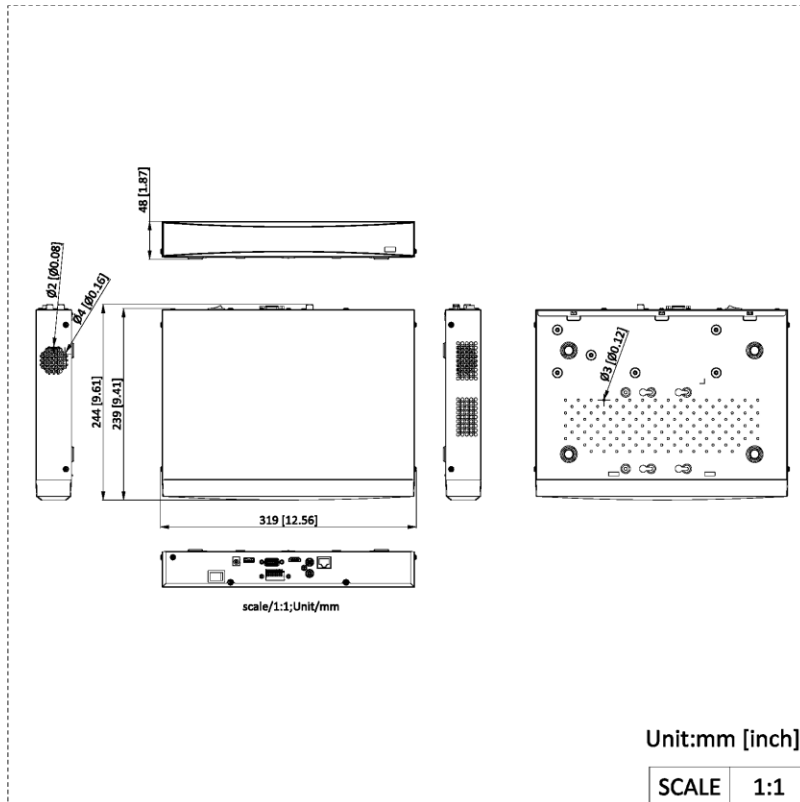

6	Alarmausgelöst		

▪ **Verfügbare Modelle**

DS-7604NXI-K1/VPro(STD)

DS-7604NXI-K1/VPro(NEU)

▪ **Abmessungen**