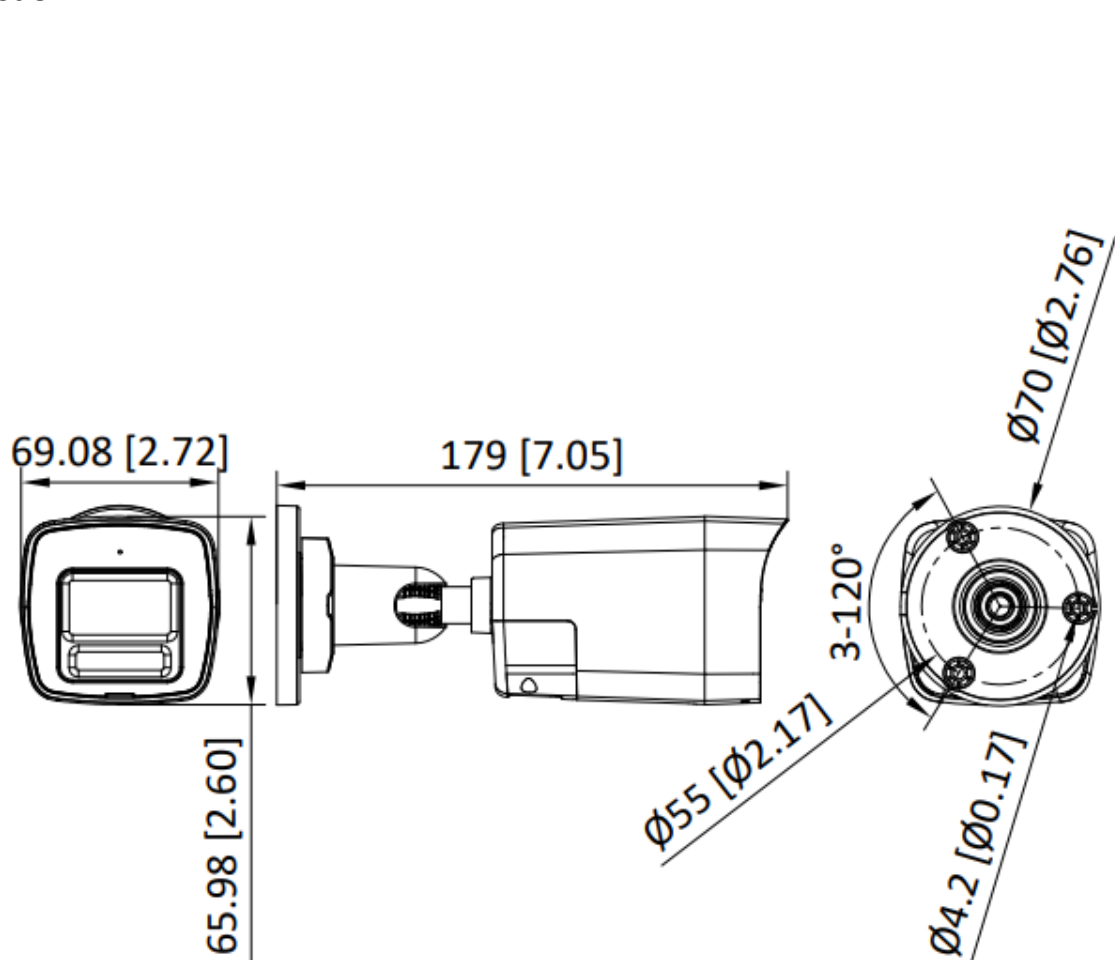

DS-2CE16K0T-LXTS**Câmara mini bullet fixa com áudio bidirecional 3K e sirene**

- Imagens de alta qualidade com resolução 3K, 2960 × 1665
- 2.lente focal fixa de 8 mm, 3,6 mm
- Até 20 m de luz branca e 30 m de distância de infravermelhos para imagens noturnas brilhantes
- Smart-Hybrid Light, optimize a sua segurança com opções de iluminação flexíveis
- Luz estroboscópica ativa e alarme sonoro
- Áudio de alta qualidade com áudio por cabo coaxial, microfone integrado e altifalante integrado
- Proporcionar comunicação em tempo real através de áudio bidirecional incorporado
- Resistente à água e ao pó (IP67)

| Geral | |
|---------------------------|---|
| Potência | 12 VCC \pm 25%, máx. 7,9 W, *Recomenda-se utilizar um adaptador de alimentação para fornecer energia a uma câmara. Se for utilizado um cabo de alta impedância (como o cabo de extensão de 18 m incluído no kit), é necessário um adaptador de 15 VCC. |
| Material | Metal |
| Dimensão | 179 mm \times 66 mm \times 69,1 mm (7,05" \times 2,6" \times 2,72") |
| Peso | Aproximadamente 435 g (0,96 lb) |
| Condição de funcionamento | -40 °C a 60 °C (-40 °F a 140 °F). Humidade 90% ou menos (sem condensação) |
| Comunicação | HIKVISION-C |
| Língua | Inglês |
| Aprovação | |
| Proteção | IP67 |

▪ Modelo disponível

DS-2CE16K0T-LXTS (2,8 mm)

DS-2CE16K0T-LXTS (3,6 mm)

▪ Dimensão

Unit:mm [inch]

| | |
|-------|-----|
| SCALE | 1:1 |
|-------|-----|

▪ Acessório**▪ Opcional**

| DS-1275ZJ-SUS Montagem em poste vertical | DS-1276ZJ-SUS Montagem de canto | DS-1280ZJ-XS Caixa de derivação |
|---|---|---|
|  |  |  |
|  |  |  |