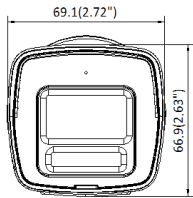

▪ Dimension

Unit: mm (inch)

▪ **Accessory**

▪ **Optional**

DS-1275ZJ-SUS	DS-1276ZJ-SUS	DS-1280ZJ-XS

▪ **Installation Methods**

Vertical Pole Mounting DS-1275ZJ-SUS+DS-1280ZJ-XS	Corner Mounting DS-1276ZJ-SUS+DS-1280ZJ-XS	Junction Box DS-1280ZJ-XS