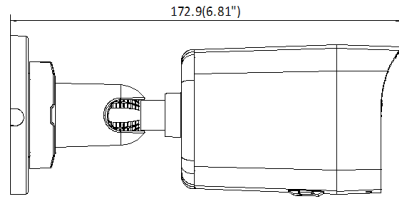

▪ Dimension

Unit: mm (inch)

▪ **Accessory**

▪ **Optional**

DS-1275ZJ-SUS	DS-1276ZJ-SUS	DS-1280ZJ-XS

▪ **Installation Methods**

Vertical Pole Mounting DS-1275ZJ-SUS+DS-1280ZJ-XS	Corner Mounting DS-1276ZJ-SUS+DS-1280ZJ-XS	Junction Box DS-1280ZJ-XS