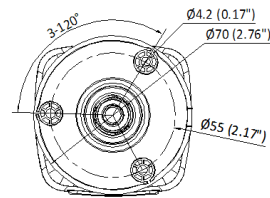

▪ Dimension

Unit: mm (inch)

▪ **Accessory**

▪ **Optional**

DS-1275ZJ-SUS	DS-1276ZJ-SUS	DS-1280ZJ-XS

▪ **Installation Methods**

Vertical Pole Mounting DS-1275ZJ-SUS+DS-1280ZJ-XS	Corner Mounting DS-1276ZJ-SUS+DS-1280ZJ-XS	Junction Box DS-1280ZJ-XS