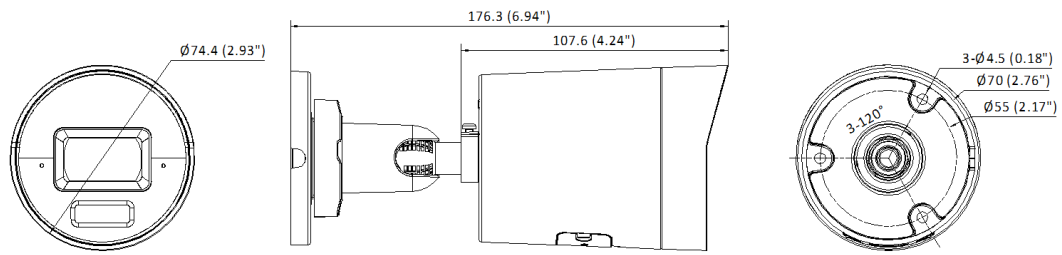

▪ Available Model

DS-2CD3043G2-LIU/SL(2.8mm)

DS-2CD3043G2-LIU/SL(4mm)

DS-2CD3043G2-LIU/SL(6mm)

DS-2CD3043G2-LIU/SL(2.8mm)(BLACK)

▪ Dimension

Unit: mm (inch)

▪ **Accessory**

▪ **Optional**

DS-1275ZJ-SUS Vertical pole mount	DS-1276ZJ-SUS Corner mount	DS-1280ZJ-XS Junction box
		
		

See Far, Go Further

www.hikvision.com
support@hikvision.com