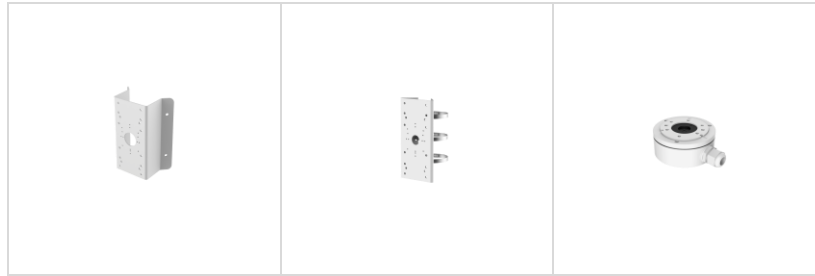

▪ Accessory

▪ Optional

DS-1276ZJ-SUS

DS-1275ZJ-SUS

DS-1280ZJ-XS

▪ **Installation Methods**

| Corner Mounting DS-1276ZJ-SUS+DS-12 80ZJ-XS | Vertical Pole Mounting DS-1275ZJ-SUS+DS-12 80ZJ-XS | Junction Box DS-1280ZJ-XS |
|---|---|--|
|  |  |  |