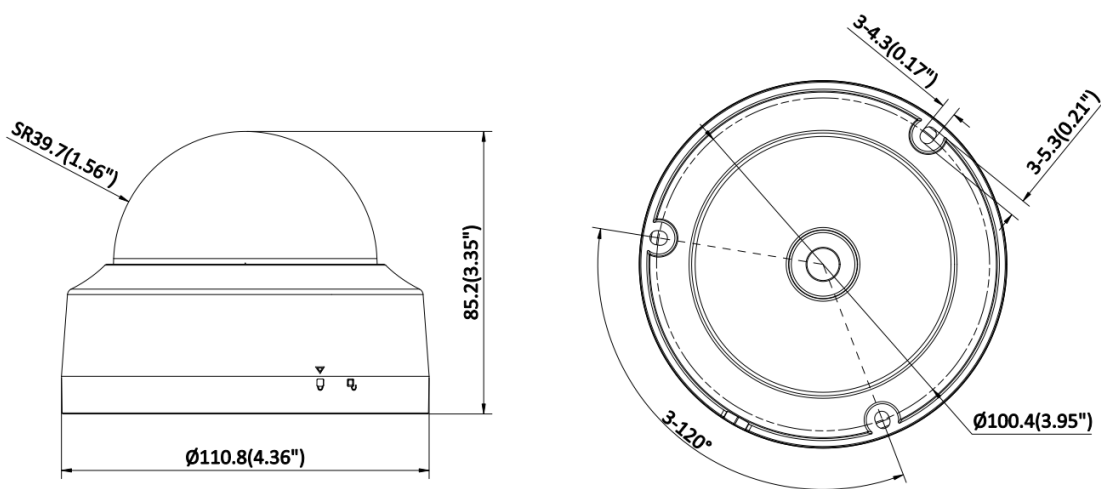

▪ Available Model

- IPC-D141H-C(2.8mm)
- IPC-D141H-C(4mm)
- IPC-D141H-C(2.8mm)CKD

▪ Dimension

Unit: mm (inch)

▪ Accessory

▪ Optional

DS-1276ZJ-SUS	DS-220AZJ-145-WA	DS-220AZJ-130-WA	DS-1476ZJ-SUS	DS-1272ZJ-110
DS-1258ZJ	DS-1250ZJ	DS-1272ZJ-110B	DS-1475ZJ-SUS	DS-1275ZJ-S-SUS
DS-1275ZJ-SUS	DS-1271ZJ-110	DS-1259ZJ	DS-1280ZJ-DM18	