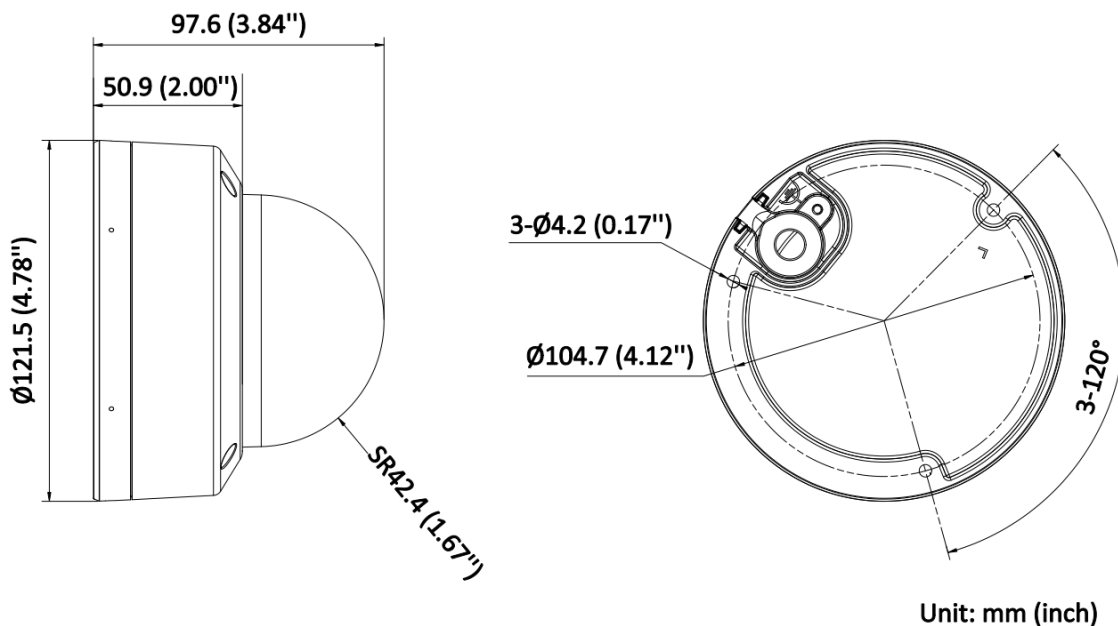

▪ Available Model

DS-2CD2183G2-LIS2U(2.8mm)(T)O-STD/BLACK

▪ Dimension

▪ Accessory

▪ Optional

DS-1271ZJ-120(Bla ck)	DS-1275ZJ-SUS(Bla ck)	DS-1272ZJ-120B(BI ack)	DS-220AZJ-130-BA	DS-1276ZJ-SUS(Bla ck)

DS-1272ZJ-120(Black)	DS-1275ZJ-S-SUS(Black)	DS-1280ZJ-DM46(Black)	DS-220AZJ-145-BA
			