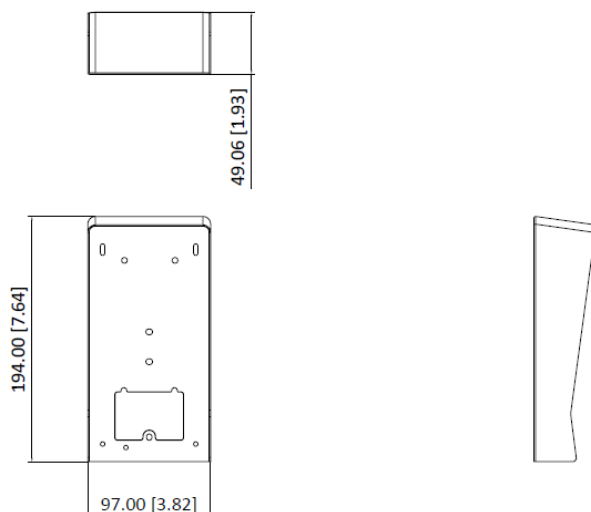

DS-KABV9503-RS
Écran de protection

- Protection anti-pluie pour interphone de villa série KV9503 (montage en saillie)
- Matériau : SGCC

▪ Spécifications

Généralités	
Température de fonctionnement	-40 °C à 60 °C (-40 °F à 140 °F)
Température de fonctionnement	-40 °C à 60 °C (-40 °F à 140 °F)
Humidité de travail	10 % à 95 % (sans condensation)
Dimension (L × H × P)	194 mm × 97 mm × 49,1 mm (7,64 po × 3,82 po × 1,93 po)
Matériau	SGCC

▪ Modèle(s) disponible(s)

DS-KABV9503-RS

▪ Dimensions

Unit: mm [inch]

SCALE	1:1
-------	-----

▪ Accessoires

DS-KIS902-S

DP9-WP#Imny