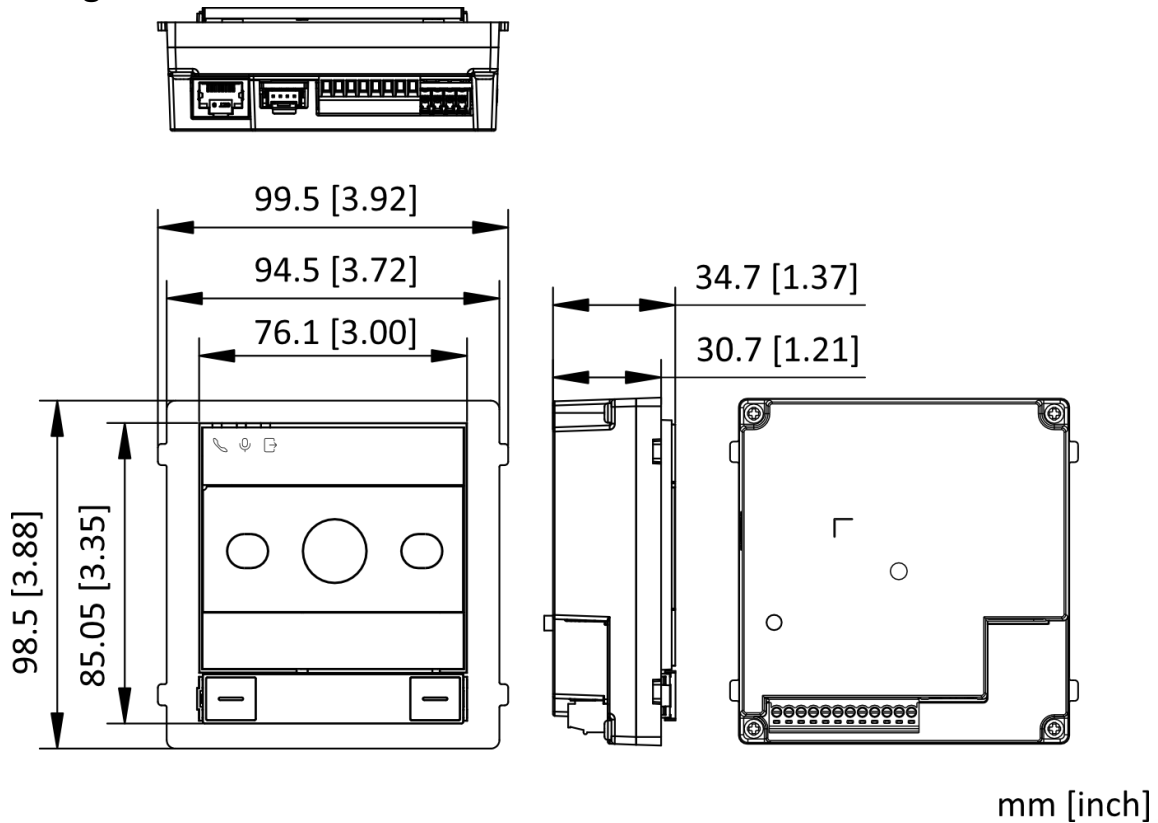

▪ Spezifikationen

Systemparameter	
Betriebssystem	Linux
Festwertspeicher	4 GB
RAM	256 MB
Prozessor	Eingebetteter Hochleistungsprozessor
Video-Parameter	
Objektiv	5-Megapixel-Kamera
Auflösung	3200 × 1800
Sichtfeld	Horizontal: 134°, vertikal: 82°
Großer Dynamikbereich (WDR)	Unterstützung, 100 dB
Zusatzlicht	Niedrige Beleuchtungsstärke, IR-Zusatzbeleuchtung
Videokompressionsstandard	H.264 , H.265 , MJPEG
Audio	
Audioeingang	1 eingebautes omnidirektionales Mikrofon
Komprimierungsstandard	G711U、 G711A、 G722.1、 G726、 AAC_LC、 AAC_LD、 OPUS
Audioausgabe	1 eingebauter Lautsprecher
Bitrate der Audiokompression	Max. 64 Kps
Audioqualität	Rauschunterdrückung und Echounterdrückung
Lautstärkeregelung	Anpassbar
Klangqualität	30 cm, 80 dB
Kapazität	
Anzahl Benutzer	2000
Kapazität der verbundenen Innenstationen	1000
Kapazität der Untertürstation	99
Netzwerkparameter	
Netzwerkprotokolle	TCP/IP, RTSP, RTP, SIP, ONVIF
Schnittstellen der Geräte	
Alarmeinangang	4 (standardmäßig 2 Ausstiegstasten und 2 Türkontakte)
Netzwerkschnittstelle	1 RJ-45, 10/100 Mbps selbstanpassend
Sabotagekontakt	1
Exit-Taster	2 (2 für Schlosskontrolle)
RS-485	1 (1 für die Kommunikation mit dem Submodul von Hikvision)
Kontrolle sperren	2 Relais, Max. 30 VDC, 2 A
Türkontakt	2
Allgemein	
Nummertaste	2
Installation	Aufputzmontage, Unterputzmontage
Anzeige	3
Gewicht	Ohne Verpackung: 260 g (0,57 lb)
Schutzklasse	IP65, IK08
Betriebstemperatur	-40 °C bis +60 °C
Spannungsversorgung	12 VDC, 1,5 A, IEEE 802.3af, Standard-PoE
Einsatzbereich	Außenbereich

Stromverbrauch	≤ 5 W
----------------	-------

▪ **Verfügbare Modelle**

DS-KD9005-BUSHY(S26A)

DS-KD9005-BUSHY(S26)

DS-KD8005-IME1

▪ **Abmessungen**

▪ **Zubehör**

▪ **Optional erhältlich**