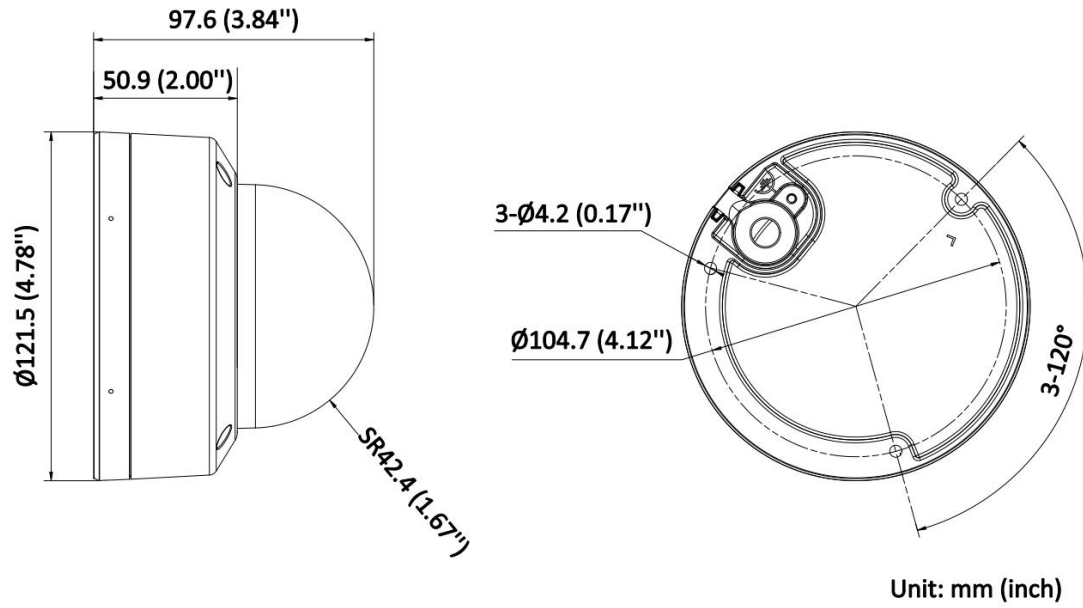

▪ Available Model

IPC-D149HA-LU(2.8mm)

IPC-D149HA-LU(4mm)

▪ Dimension

▪ Accessory

▪ Optional

DS-1275ZJ-S-SUS	DS-1276ZJ-SUS	DS-1475ZJ-SUS	DS-1275ZJ-SUS	DS-1280ZJ-DM46
DS-1271ZJ-120	DS-1272ZJ-120	DS-1272ZJ-120B	DS-4221ZJ-WC	DS-220AZJ-130-WA
DS-220AZJ-145-WA	DS-1476ZJ-SUS			