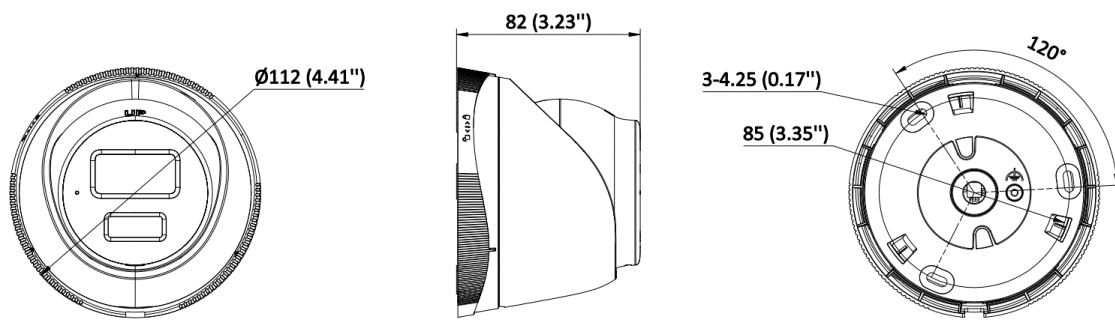

▪ Available Model

IPC-T249HA-LU(4mm)

IPC-T249HA-LU(2.8mm)

▪ Dimension

Unit:mm (inch)

▪ **Accessory**

▪ **Optional**

DS-1476ZJ-SUS	DS-1280ZJ-S	DS-1275ZJ-S-SUS	DS-1276ZJ-SUS	DS-1275ZJ-SUS
DS-1280ZJ-TR13	DS-1272ZJ-110-TRS	DS-1271ZJ-110-TRS	DS-1475ZJ-SUS	DS-220AZJ-145-WA
DS-220AZJ-130-WA	DS-1281ZJ-S			