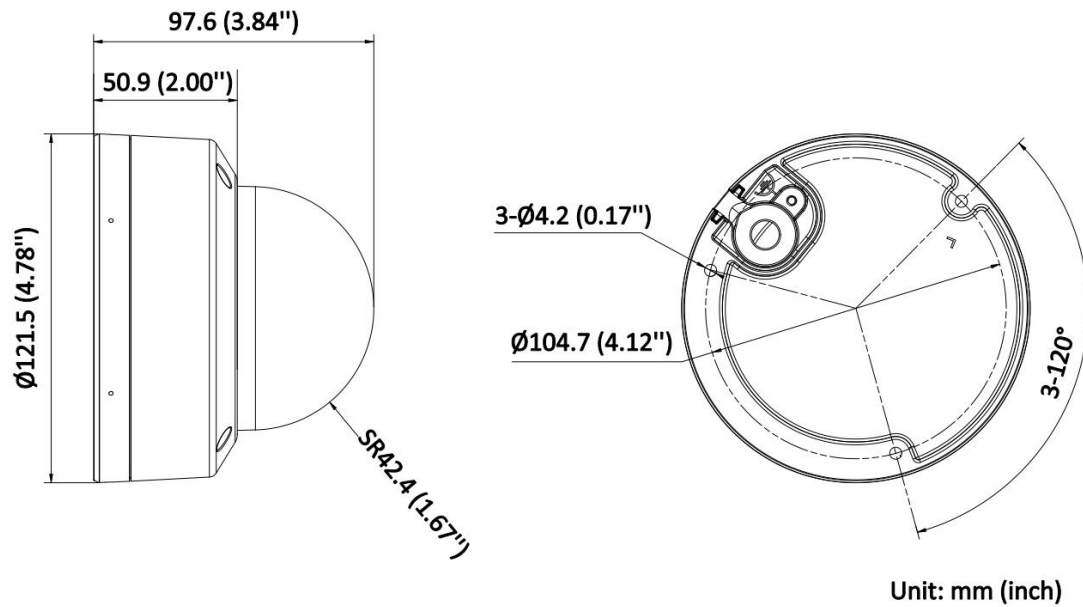

▪ Available Model

IPC-D169HA-LU(2.8mm)

IPC-D169HA-LU(4mm)

▪ Dimension

▪ Accessory

▪ Optional

DS-1475ZJ-SUS	DS-1275ZJ-SUS	DS-1272ZJ-120B	DS-1276ZJ-SUS	DS-1272ZJ-120
DS-1271ZJ-120	DS-1275ZJ-S-SUS	DS-220AZJ-145-WA	DS-1280ZJ-DM46	DS-220AZJ-130-WA
DS-4221ZJ-WC	DS-1476ZJ-SUS			