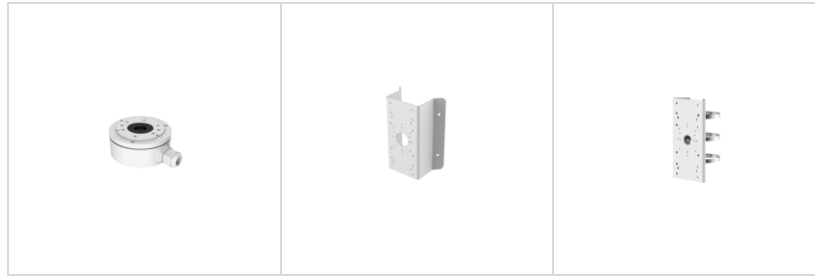

▪ Dimension

Unit: mm (inch)

▪ Accessory

▪ Optional

DS-1280ZJ-XS

DS-1276ZJ-SUS

DS-1275ZJ-SUS

▪ **Installation Methods**

Junction Box DS-1280ZJ-XS	Corner Mounting DS-1276ZJ-SUS+DS-1280ZJ-XS	Vertical Pole Mounting DS-1275ZJ-SUS+DS-1280ZJ-XS
		

See Far, Go Further

www.hikvision.com
support@hikvision.com