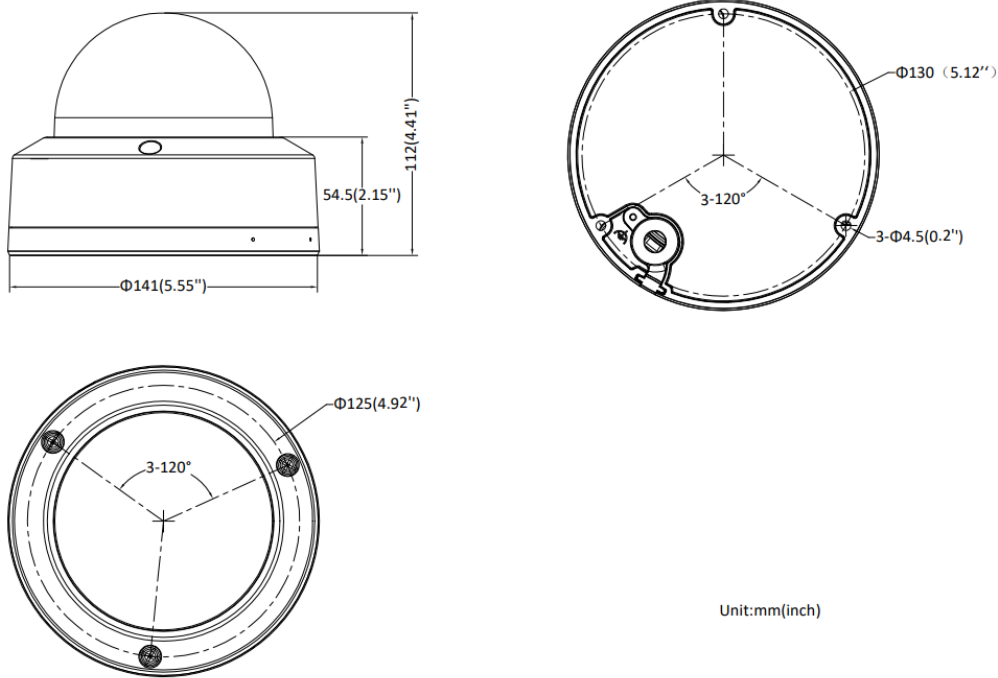

▪ **Available Model**

DS-2CD3786G2HT-LIZSUY(2.7-13.5)OSTDBLACK

▪ **Dimension**

▪ **Accessory**

▪ **Optional**

DS-1275ZJ-SUS(Black)	DS-1273ZJ-140-DM45-Y(Black)	DS-1276ZJ-SUS(Black)	DS-220AZJ-145-BAY	DS-1271ZJ-140-DM45-Y(Black)
Vertical pole mount	Wall mount	Corner mount	Wall mount	Pendant Mount