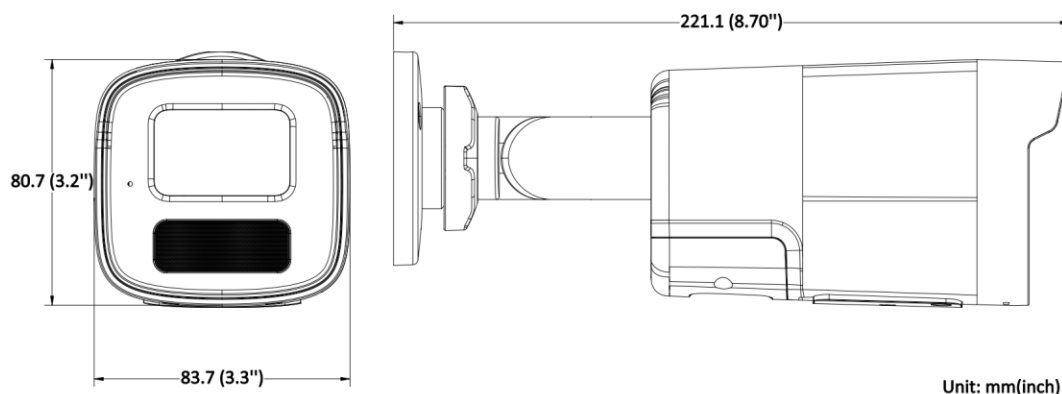

▪ Available Model

HWI-B480HA-LUF/SL(4mm)

HWI-B480HA-LUF/SL(6mm)

▪ Dimension

▪ **Accessory**

▪ **Optional**

DS-1275ZJ-SUS	DS-1280ZJ-XS	DS-1276ZJ-SUS
		

▪ **Installation Methods**