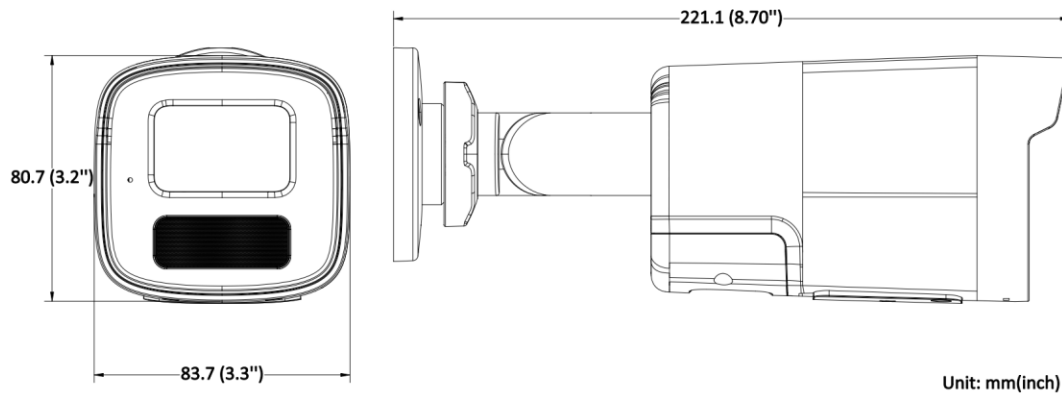

▪ Available Model

IPC-B440HA-LUF/SL(4mm)

IPC-B440HA-LUF/SL(6mm)

▪ Dimension

▪ **Accessory**

▪ **Optional**

DS-1276ZJ-SUS	DS-1275ZJ-SUS	DS-1280ZJ-XS
		

▪ **Installation Methods**