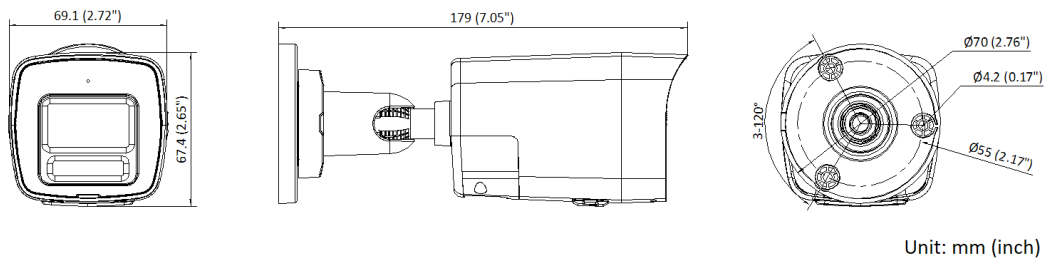

▪ Available Model

IPC-B160HA-LUF/SL(4mm)

IPC-B160HA-LUF/SL(2.8mm)

IPC-B160HA-LUF/SL(2.8mm)(HIK CAN)KIT

▪ Dimension

▪ Accessory

▪ Optional

DS-1280ZJ-XS	DS-1276ZJ-SUS	DS-1275ZJ-SUS
		