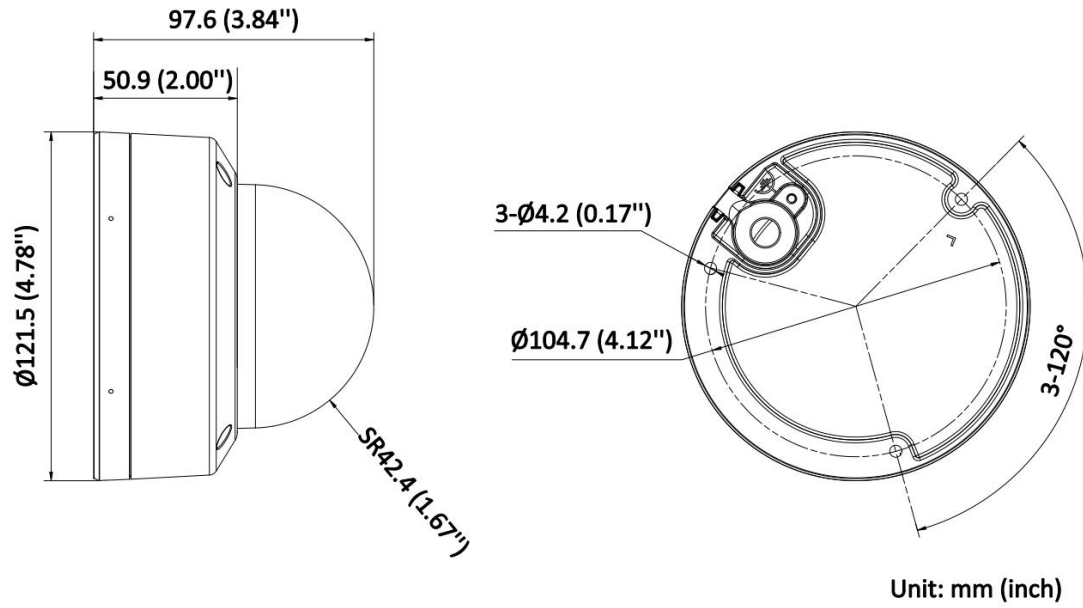

▪ Available Model

IPC-D620HA-LZU(2.8-12mm)

▪ Dimension

▪ Accessory

▪ Optional

DS-1475ZJ-SUS	DS-1271ZJ-120	DS-1272ZJ-120B	DS-1275ZJ-S-SUS	DS-1272ZJ-120
DS-1275ZJ-SUS	DS-1276ZJ-SUS	DS-1476ZJ-SUS	DS-1280ZJ-DM46	DS-220AZJ-130-WA
DS-4221ZJ-WC	DS-220AZJ-145-WA			