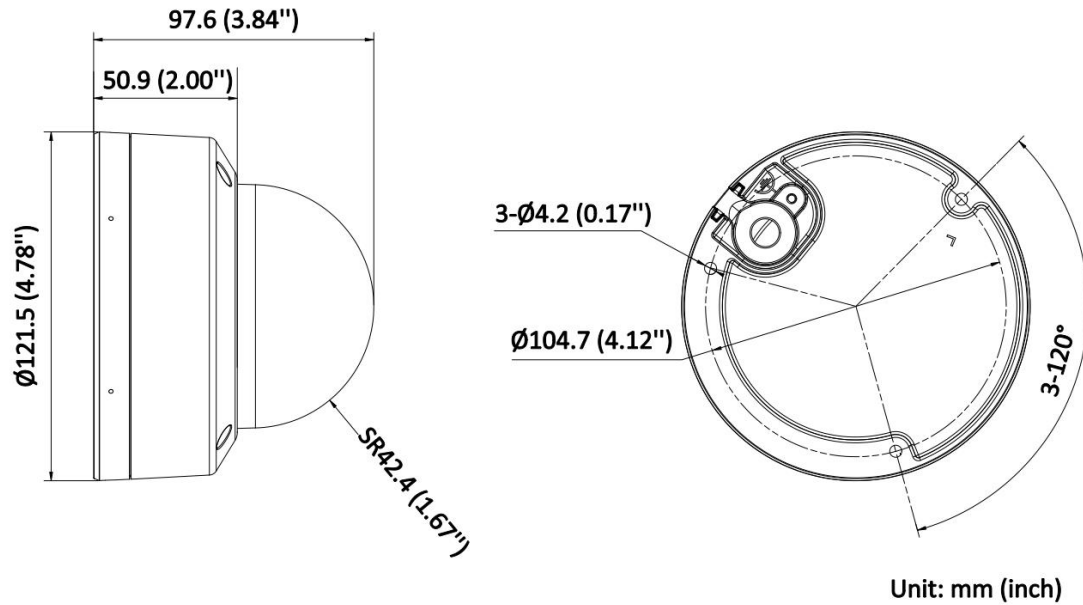

▪ Available Model

IPC-D180HA-LU(2.8mm)

IPC-D180HA-LU(4mm)

▪ Dimension

▪ Accessory

▪ Optional

DS-1276ZJ-SUS	DS-1275ZJ-S-SUS	DS-1280ZJ-DM46	DS-1272ZJ-120	DS-1275ZJ-SUS
				
DS-4221ZJ-WC	DS-1272ZJ-120B	DS-1271ZJ-120	DS-220AZJ-130-WA	DS-220AZJ-145-WA
				