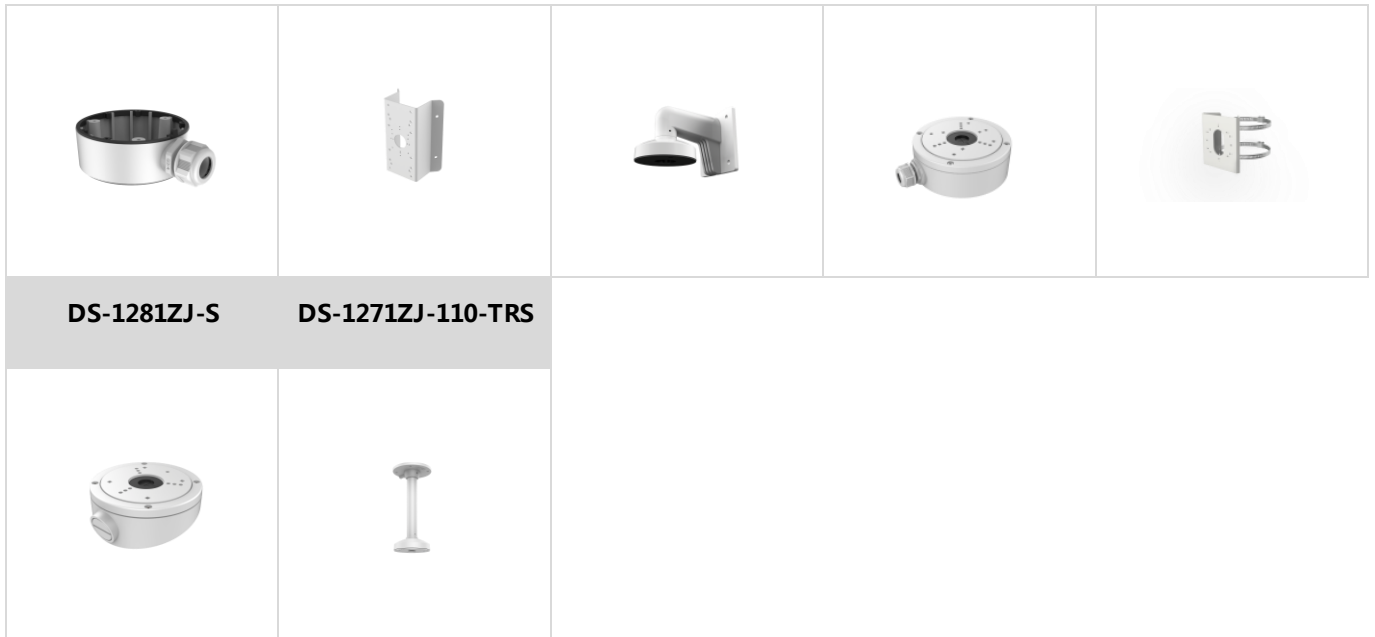

Dimension

Unit:mm (inch)

Accessory

Optional

DS-1275ZJ-SUS	DS-220AZJ-130-WA	DS-1476ZJ-SUS	DS-220AZJ-145-WA	DS-1475ZJ-SUS
DS-1280ZJ-TR13	DS-1276ZJ-SUS	DS-1272ZJ-110-TRS	DS-1280ZJ-S	DS-1275ZJ-S-SUS

Installation Methods

Vertical Pole Mounting DS-1275ZJ-SUS+DS-1272ZJ-110-TRS	Vertical Pole Mounting DS-1475ZJ-SUS+DS-220AZJ-145-WA	Vertical Pole Mounting DS-1275ZJ-S-SUS+DS-220AZJ-145-WA	Wall Mounting DS-220AZJ-130-WA	Wall Mounting DS-220AZJ-145-WA
				
Wall Mounting DS-1272ZJ-110-TRS+D S-1253ZJ-M	Corner Mounting DS-1476ZJ-SUS+DS-220AZJ-145-WA	Corner Mounting DS-1276ZJ-SUS+DS-1281ZJ-S	Junction Box DS-1280ZJ-TR13	Junction Box DS-1280ZJ-S
				
Inclined Ceiling Mounting DS-1281ZJ-S	Pendant Mounting DS-1271ZJ-110-TRS			
				