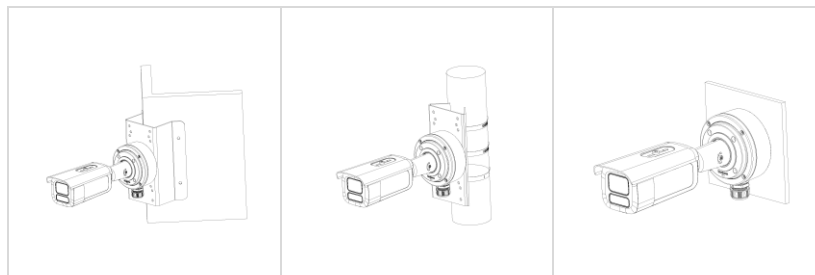

▪ **Dimension**

Unit:mm (inch)

▪ **Accessory**

▪ **Optional**

DS-1276ZJ-SUS	DS-1275ZJ-SUS	DS-1280ZJ-XS

▪ **Installation Methods**

Corner Mounting DS-1276ZJ-SUS+DS-1280ZJ-XS	Vertical Pole Mounting DS-1275ZJ-SUS+DS-1280ZJ-XS	Junction Box DS-1280ZJ-XS
--	---	-------------------------------------