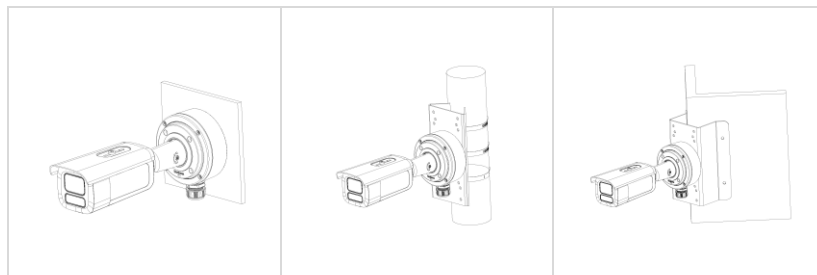

▪ **Dimension**

Unit: mm (inch)

▪ **Accessory**

▪ **Optional**

DS-1280ZJ-XS	DS-1275ZJ-SUS	DS-1276ZJ-SUS

▪ **Installation Methods**

Junction Box DS-1280ZJ-XS	Vertical Pole Mounting DS-1275ZJ-SUS+DS-12 80ZJ-XS	Corner Mounting DS-1276ZJ-SUS+DS-12 80ZJ-XS
------------------------------	---	---