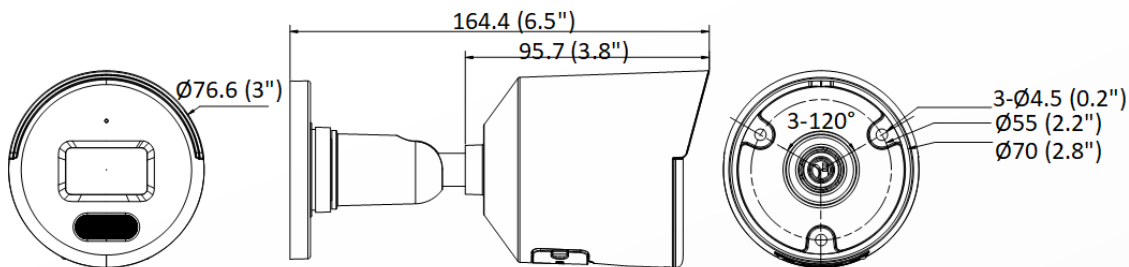

▪ Dimension

Unit: mm (inch)

▪ Accessory

▪ Optional

DS-1276ZJ-SUS

DS-1275ZJ-SUS

DS-1280ZJ-XS

▪ **Installation Methods**