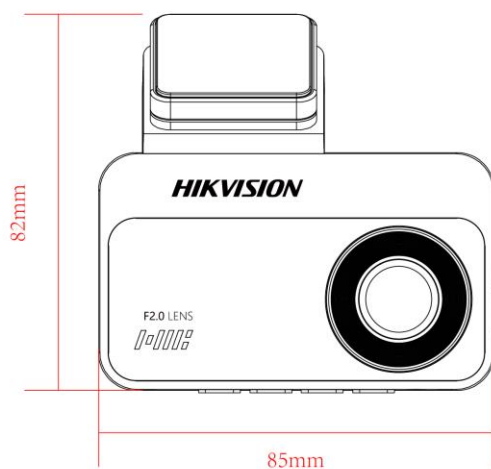

**AE-DF3201-4GBOX**  
**4G BOX**

**Key Features**

- 4G.
- GPS.

**Available Model**

AE-DF3201-4GBOX

## Specifications

<b>Model</b>	<b>AE-DF3201-4GBOX/ AE-DF3201-4GBOX(GPS)</b>
<b>GPS</b>	YES
<b>Centerfrequency</b>	LTE-FDD: B1/B3/B5/B8; LTE-TDD: B34/B38/B39/B40/B41
<b>Interfaces</b>	
<b>Power supply</b>	MINI USB
<b>General</b>	
<b>Working Temperature</b>	-10°C to 70°C
<b>Working Humidity</b>	0% to 95%
<b>Power supply</b>	5 VDC, 1A
<b>Power consumption</b>	Approx. 1.5 W
<b>Dimension (L x W x H)</b>	64.85mm×44.85mm×12.4mm (2.55" x 1.76" x 0.48")
<b>Weight ( Approx )</b>	< 50g

## Dimensions