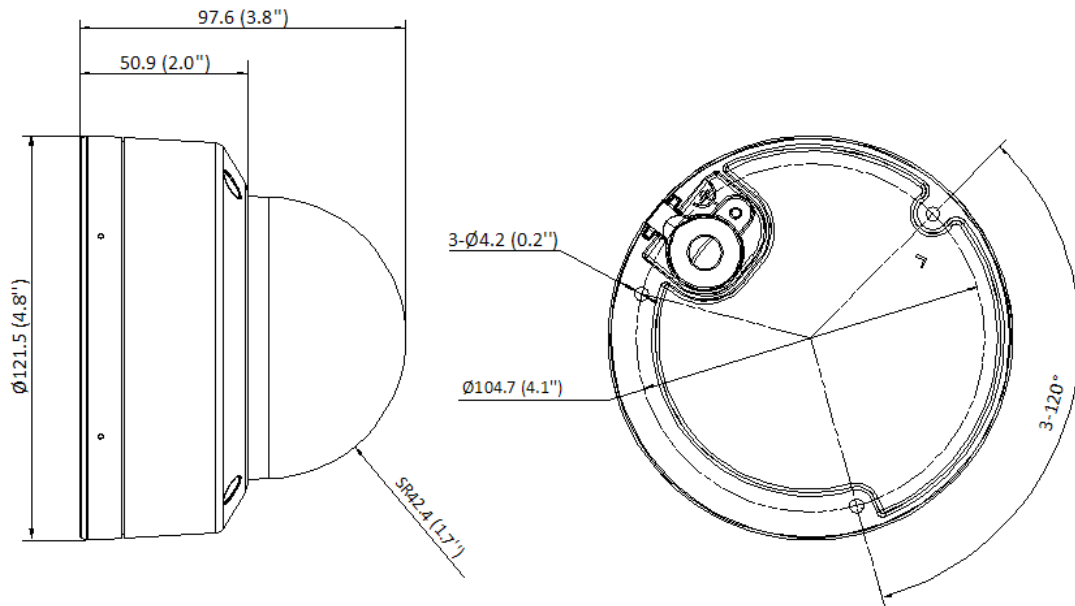

▪ Available Model

DS-2CD1127G2-L(2.8mm)

DS-2CD1127G2-L(4mm)

DS-2CD1127G2-LUF(4mm)

DS-2CD1127G2-LUF(2.8mm)

▪ Dimension

Unit: mm (inch)

▪ **Accessory**

▪ **Optional**

DS-1276ZJ-SUS	DS-1272ZJ-120	DS-4221ZJ-WC	DS-1272ZJ-120B	DS-220AZJ-130-WA
DS-1275ZJ-SUS	DS-1275ZJ-S-SUS	DS-1280ZJ-DM46	DS-1271ZJ-120	DS-220AZJ-145-WA

▪ **Installation Methods**

Corner Mounting	Wall Mounting	Wall Mounting	Wall Mounting	Wall Mounting
DS-1276ZJ-SUS+DS-220AZJ-130-WA	DS-1272ZJ-120+DS-1253ZJ-M	DS-1272ZJ-120B+DS-1280ZJ-DM46	DS-220AZJ-130-WA	DS-220AZJ-145-WA