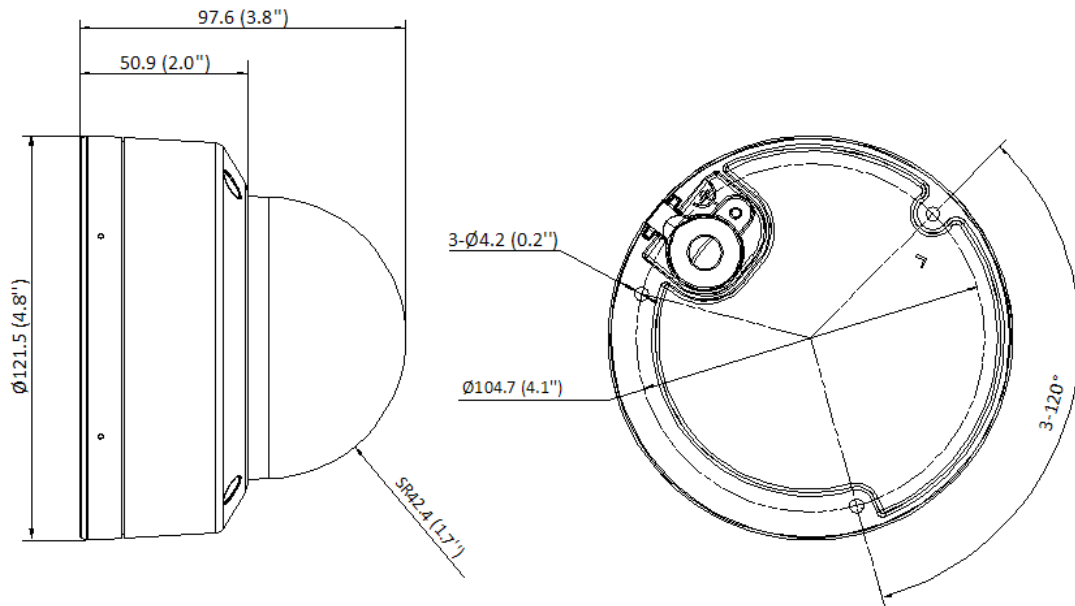

## ▪ Available Model

DS-2CD1147G2-LUF(2.8mm)

DS-2CD1147G2-LUF(4mm)

DS-2CD1147G2-LUF(2.8mm)(USA-NEU)

DS-2CD1147G2-L(2.8mm)

DS-2CD1147G2-L(4mm)

## ▪ Dimension

Unit: mm (inch)

▪ **Accessory**

▪ **Optional**

DS-1276ZJ-SUS	DS-1275ZJ-SUS	DS-1272ZJ-120B	DS-1271ZJ-120	DS-220AZJ-145-WA
				
DS-1272ZJ-120	DS-4221ZJ-WC	DS-1275ZJ-S-SUS	DS-1280ZJ-DM46	DS-220AZJ-130-WA
				