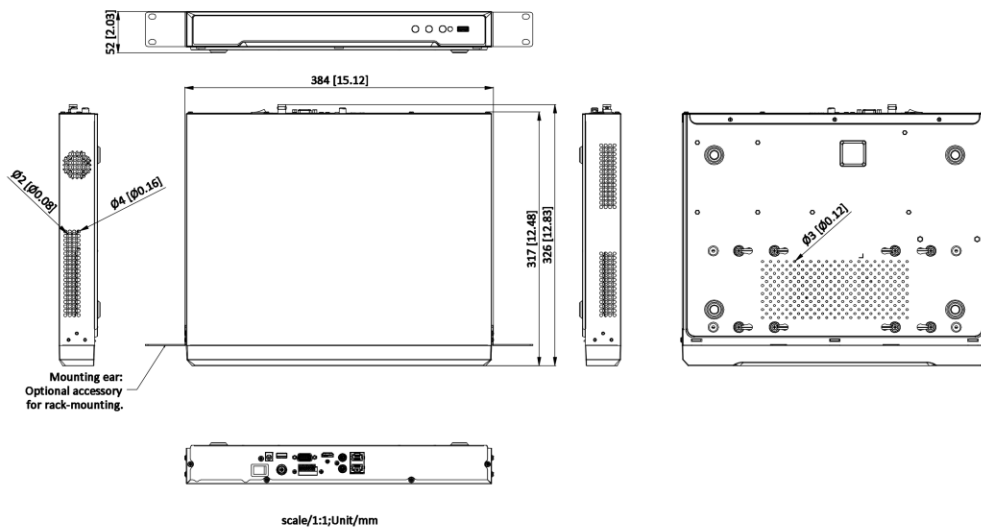

Humidade de funcionamento	10% a 90%
Dimensão (L x P x A)	384 x 317 x 52 mm (15,1" x 12,5" x 2,0")
Peso	≤ 3 kg (sem disco rígido, 2,2 lb)
<b>Certificação</b>	
FCC	Parte 15, Subparte B, ANSI C63.4-2014
CE	EN 55032:2015+A1:2020, EN IEC61000-3-2:2019+A1:2021, EN 61000-3-3:2013+A1:2019, EN 50130-4:2011+A1:2014, EN 55035:2017+A11:2020
Certificação obtida	CE, FCC, RoHS, REACH

## ▪ Interface física

N.º	Descrição	N.º	Descrição
1	Interfaces LAN 1 e LAN 2	6	Interface USB 3.0
2	Entrada e saída de áudio	7	Saída de vídeo CVBS
3	Interface HDMI	8	Alimentação eléctrica
4	Entrada e saída de alarme	9	GND
5	Saída VGA	10	Interruptor de alimentação

## ▪ Modelo disponível

DS-7608NI-M2

▪ Dimensão

Unit:mm [inch]

SCALE	1:1
-------	-----