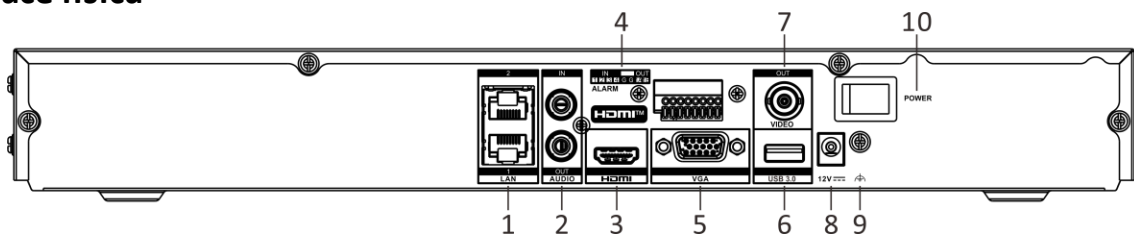

Humidade de funcionamento	10% a 90%
Dimensão (L x P x A)	384 x 317 x 52 mm (15,1" x 12,5" x 2,0")
Peso	≤ 3 kg (sem disco rígido, 2,2 lb)
Certificação	
FCC	Parte 15, Subparte B, ANSI C63.4-2014
CE	EN 55032:2015+A1:2020, EN IEC61000-3-2:2019+A1:2021, EN 61000-3-3:2013+A1:2019, EN 50130-4:2011+A1:2014, EN 55035:2017+A11:2020
Certificação obtida	CE, FCC, RoHS, REACH

▪ Interface física

N.º	Descrição	N.º	Descrição
1	Interfaces LAN 1 e LAN 2	6	Interface USB 3.0
2	Entrada e saída de áudio	7	Saída de vídeo CVBS
3	Interface HDMI	8	Alimentação eléctrica
4	Entrada e saída de alarme	9	GND
5	Saída VGA	10	Interruptor de alimentação

▪ Modelo disponível

DS-7608NI-M2