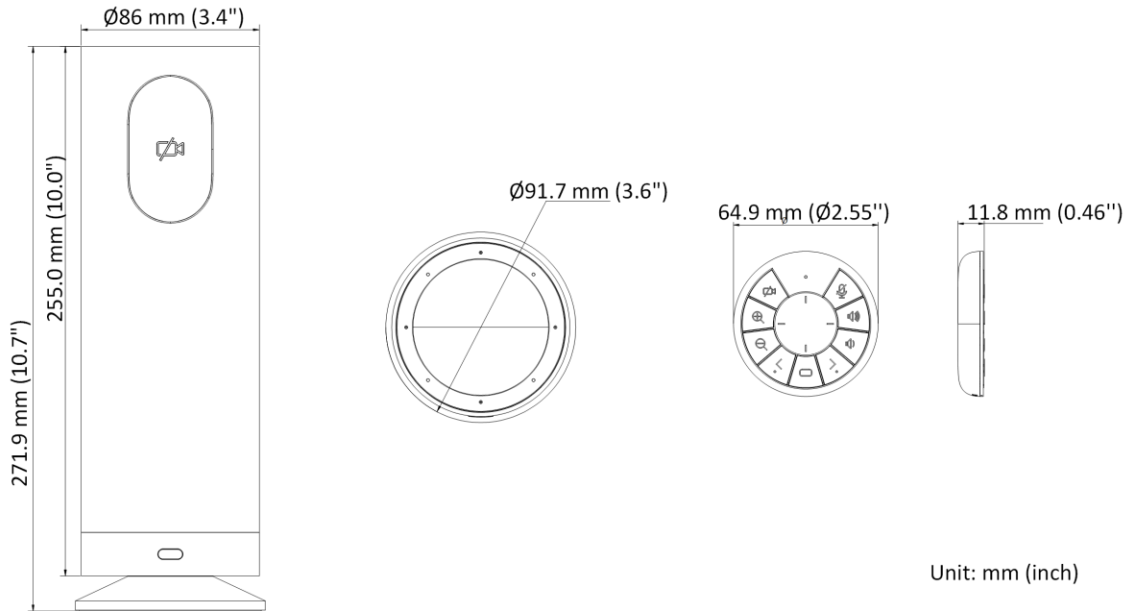

Incluyendo peso del paquete	Aprox. 1465 g (3.23 lb)
Color	Gris plateado

▪ **Modelo disponible**

DS-UVC-X12

▪ **Dimensiones**

▪ **Accesorio**

▪ **Opcional**

DS-D5C75RB/B2L	DS-D5C86RB/B2L	DS-D5C65RB/B2L	DS-D5C86RB/A2L	DS-D5C75RB/A2L
DS-D5C65RB/A2L