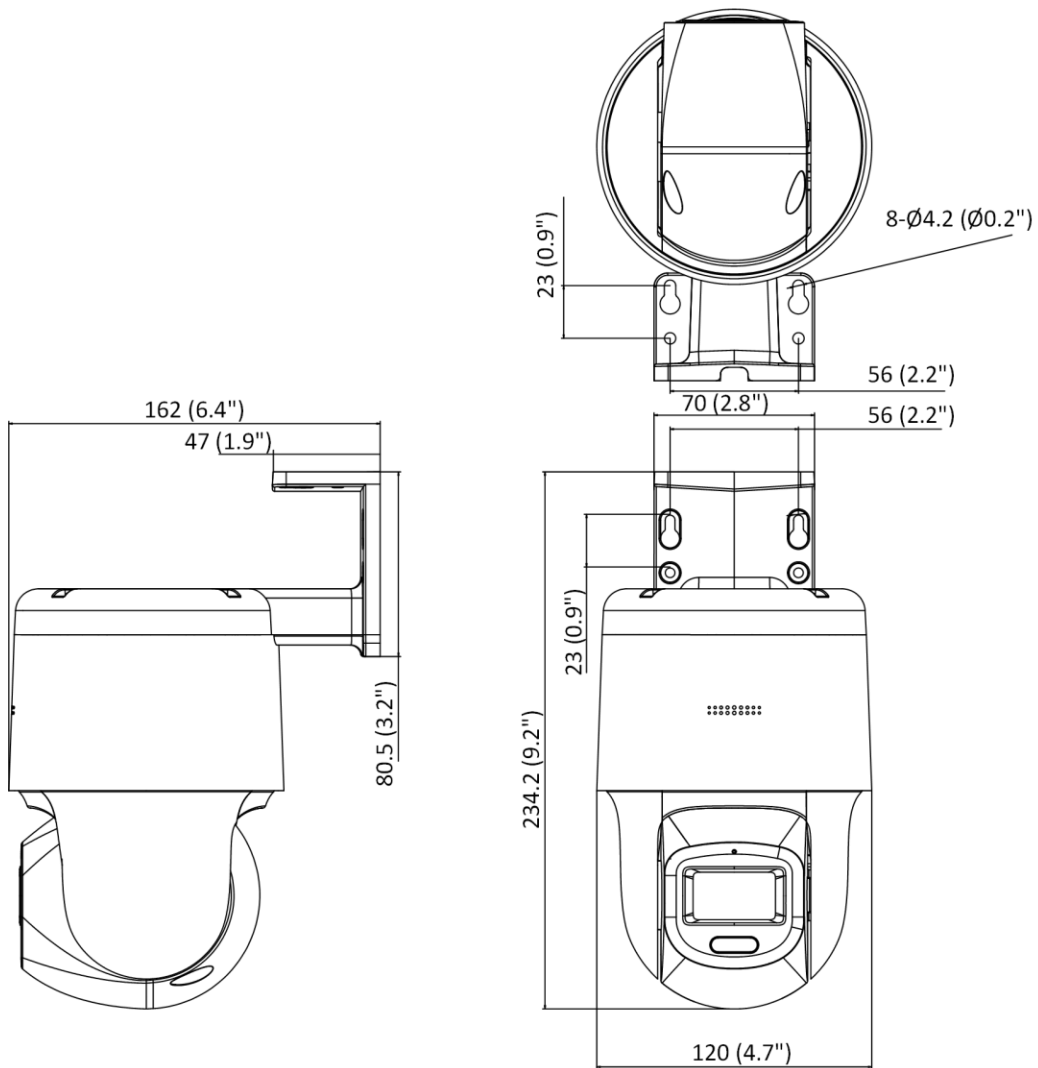

Armazenamento a bordo	Slot para cartão de memória integrado, compatível com cartão microSD/SDHC/SDXC, até 256 GB
Microfone embutido	Sim
Alto-falante embutido	Sim
Redefinir	Sim
Evento	
Evento básico	Detecção de movimento, alarme de violação de vídeo, exceção
Ligação	Fazer upload para o FTP, notificar a central de vigilância, enviar e-mail, fazer upload para o cartão de memória
Geral	
Alimentação	12 V, 0,6 A, máx. 7,2 W, PoE: IEEE 802.3af, 36 V a 57 V, 0,3 A, máx. 10 W
Dimensão	Dimensões da câmera: 162 mm × 120 mm × 234,2 mm (6,4" × 4,7" × 9,2") Dimensões da embalagem: 205 mm × 167 mm × 289 mm (8,1" × 6,6" × 11,4")
Peso	Peso da câmera: 780 g (1,7 lb) Peso da embalagem: 1280 g (2,8 lb)
Condição operacional	Com a luz auxiliar acesa: de -30 °C a 40 °C. Umidade de 95% ou menos (sem condensação) Com a luz suplementar desligada: -30 °C a 50 °C. Umidade de 95% ou menos (sem condensação)
Função geral	Espelho, proteção por senha, marca d'água
Aprovação	
EMC	FCC: 47 CFR Parte 15, Subparte B; CE-EMC: EN 55032: 2015, EN 61000-3-2:2019, EN 61000-3-3: 2013+A1:2019, EN 50130-4: 2011 +A1: 2014; IC: ICES-003: Edição 7
Proteção	IP66: IEC 60529-2013

▪ Modelo disponível

DS-2DE2C400SCG-E(F0)

DS-2DE2C400SCG-E(F1)

▪ Dimensão

Unit: mm (inch)

See Far, Go Further

www.hikvision.com
support@hikvision.com