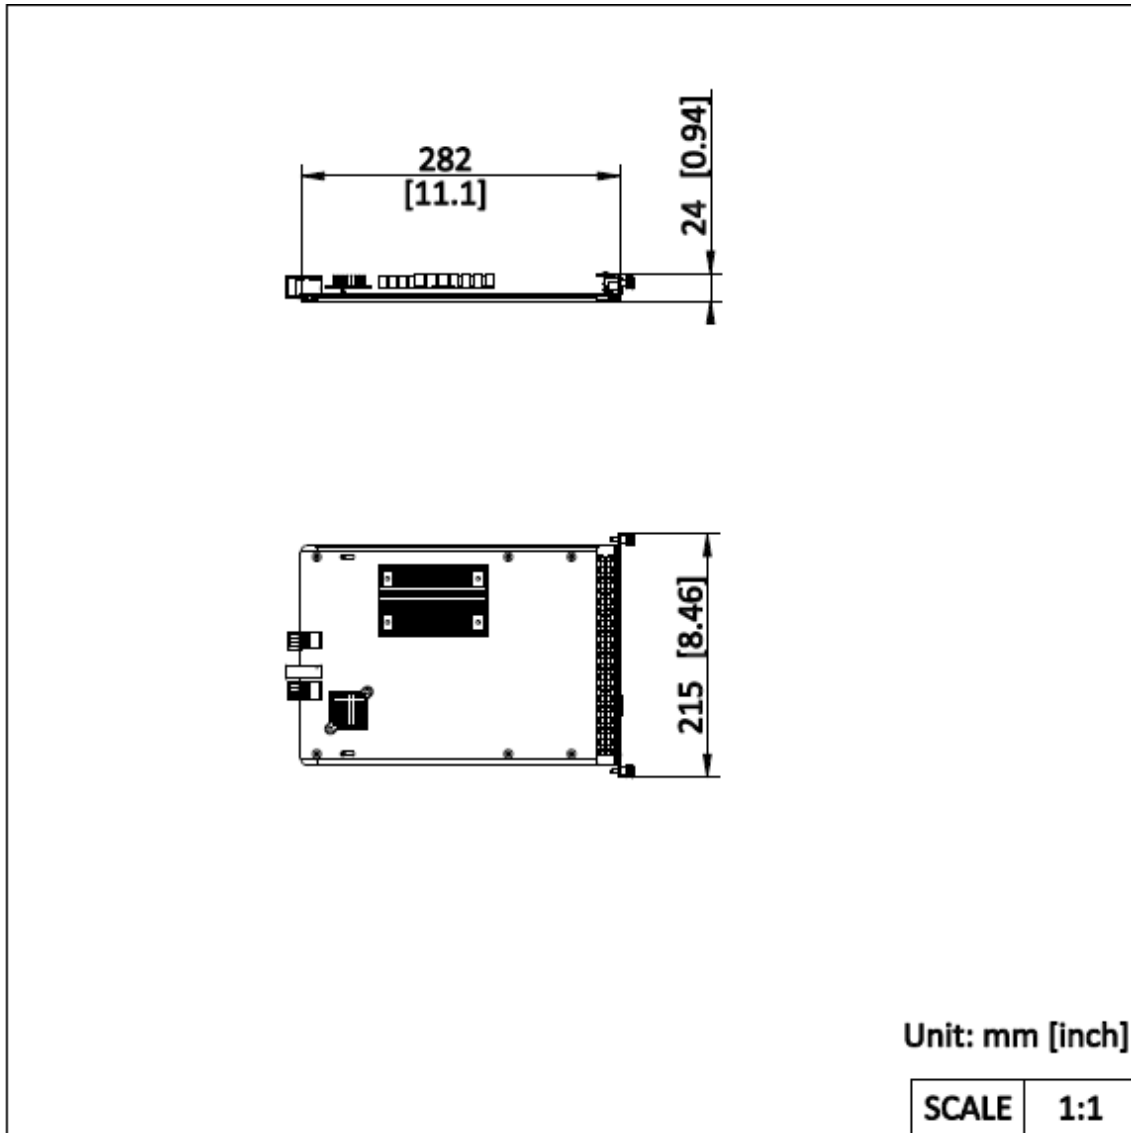

## ▪ Especificación

| Chasis                               |  |
|--------------------------------------|--|
| Slot ocupado                         | Slot de entrada  |
| Entrada de Audio                     |  |
| Interfaces de Entrada de Audio       | 4  |
| Tipo de Interfaz de Entrada de Audio | Audio compuesto HDMI   |
| Tasa de Muestreo de Audio            | Tasa de muestreo de 48K  |
| Canal de audio                       | Canal dual   |
| Entrada de Video                     |  |
| Tipo de Interfaz de Entrada de Video | HDMI 1.4   |
| Interfaces de Entrada de Video       | 4  |
| Resolución de Entrada de Video       | 1024 × 768@60 Hz, 1280 × 1024@60 Hz, 1366 × 768@60 Hz, 1440 × 900@60 Hz, 1680 × 1050@60 Hz, 1280 × 960@60 Hz, 1600 × 1200@60 Hz, 1280 × 720p@50 Hz, 1280 × 720p@60 Hz, 1920 × 1080p@50 Hz, 1920 × 1080p@60 Hz, 1920 × 1200@60 Hz<br>Resolución personalizada: el ancho varía de 800 a 2048, la altura varía de 600 a 2560. El ancho debe ser un múltiplo de 4 y la altura debe ser un múltiplo de 2. La tasa de refresco es de 30 Hz o 60 Hz. Al configurar la tasa de refresco de 30 Hz, la resolución varía de 1280 × 720 a 2048 × 1152. Al configurar la tasa de refresco de 60 Hz, la resolución varía de 800 × 600 a 2048 × 1152. |
| Máx. Resolución de Entrada de Video  | 1080p  |

## ▪ Dimensión

- **Accesorio**
- **Opcional**