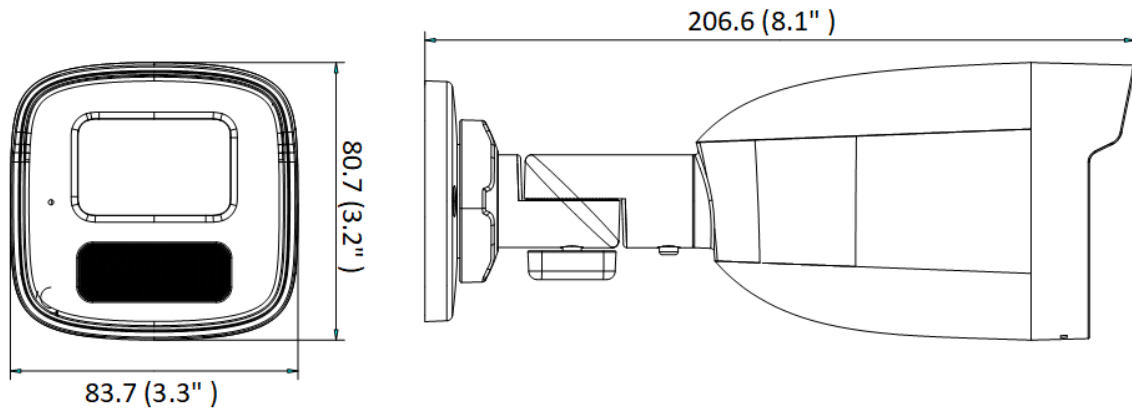

▪ Available Model

IPC-B480H(4mm)(C)

IPC-B480H(6mm)(C)

▪ **Dimension**

Unit: mm (inch)

▪ **Accessory**

▪ **Optional**

DS-1280ZJ-XS	DS-1275ZJ-SUS	DS-1276ZJ-SUS