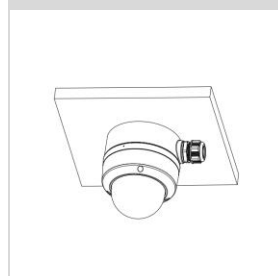

Junction Box
DS-1280ZJ-DM46