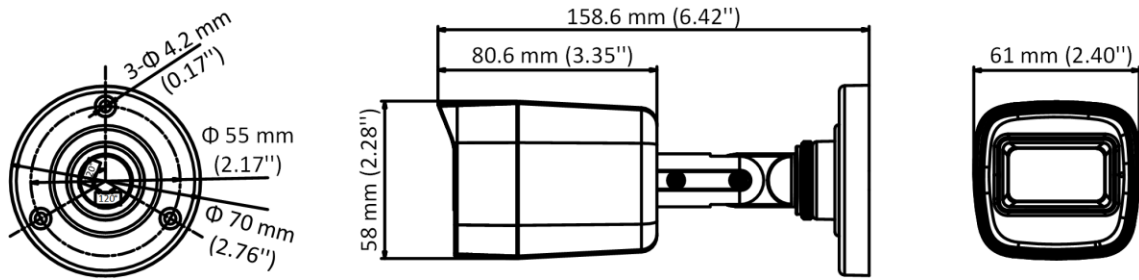

- DS-2CE16H0T-ITFS (3,6 mm)
- DS-2CE16H0T-ITFS (6 mm)
- DS-T500A (2,8 mm) (ООО «Хиквижн»)
- DS-T500A(3,6 mm)(ООО "Хиквижн")
- DS-T500A (6 mm) (ООО «Хиквижн»)
- DS-2CE16H0T-ITFS (3,6 mm) (India-L)
- DS-2CE16H0T-ITFS (2,8 mm) (Syscom)

▪ **Dimensão**

▪ **Acessório**

▪ **Opcional**