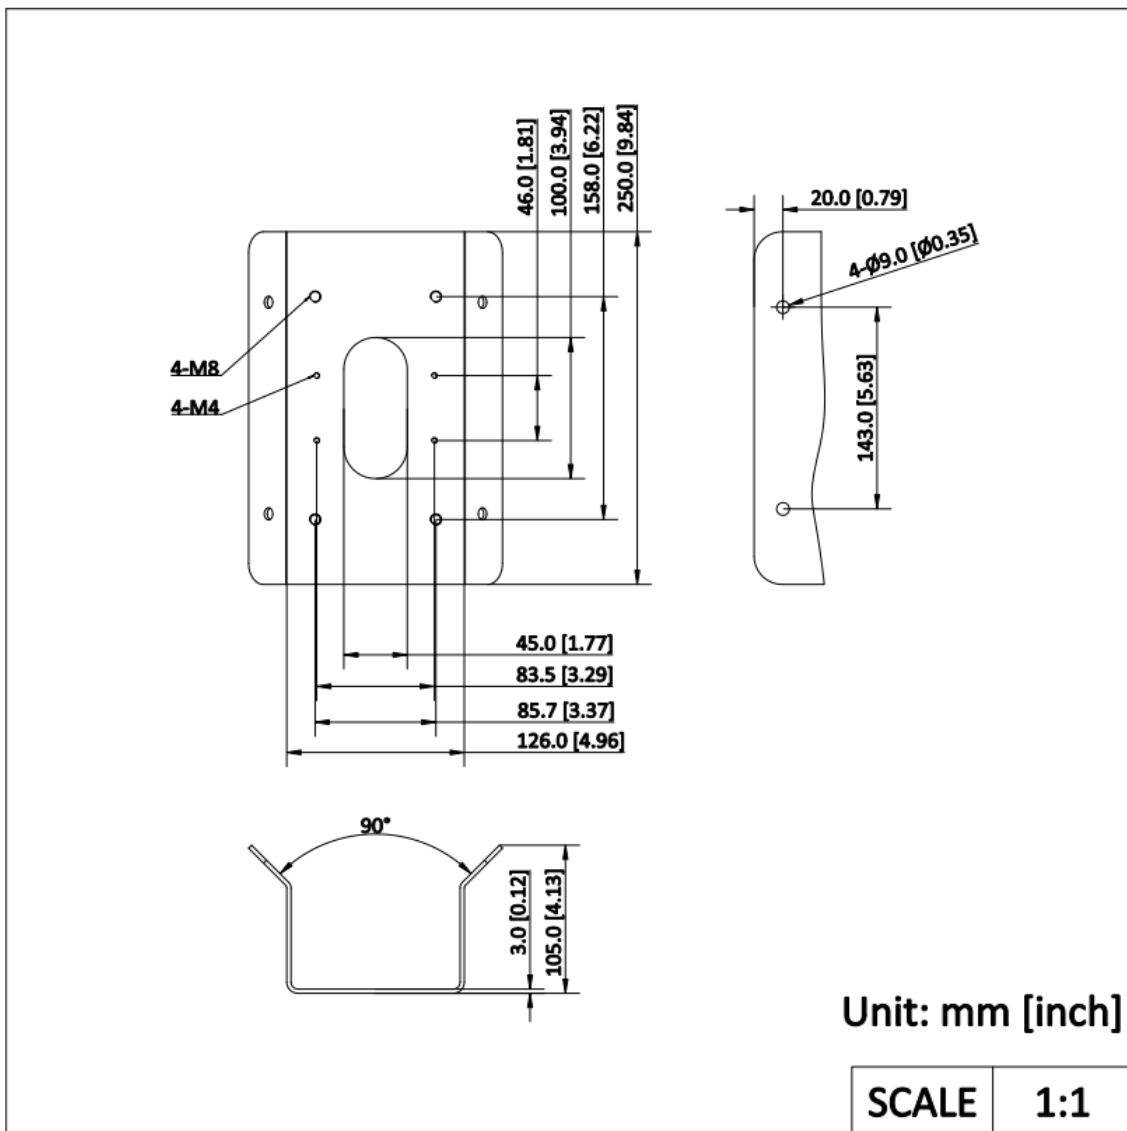

## ▪ Especificaciones

Parámetros	
Peso	2280 g (5.03 lb)
Aspecto	Blanco Hikvision
Material	Acero inoxidable
Dimensiones	250 mm × 126 mm × 105 mm (9.84" × 4.96" × 4.13")
Descripción	Montaje en esquina

## ▪ Dimensiones